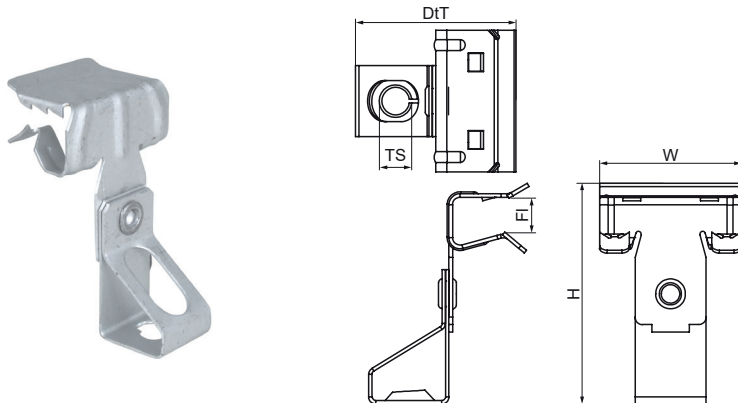

Walraven Britclips® FC ICT

(J0545)

voor flens

Voordelen & kenmerken

- Voor een stevige bevestiging aan een stalen constructie zonder dat er gelast of geboord hoeft te worden
- met draadstanghouder (draadstang in hoogte verstelbaar d.m.v. schroeven)
- Materiaal: verenstaal (type CS70)
- oppervlaktebehandeling: Delta-Tone 9000 (480 uur)

Productnummer	Flens	Schroefdraad maat	Totale hoogte	Totale breedte	Totale diepte	Max. toegestane belasting Faz
Referentie letter	Fl	TS	H	W	DdT	F _{0,z}
Eenheid beschrijving	mm		mm	mm	mm	N
50420609	4-8	M6	55	38	42	650
50420616	8-14	M6	61	38	42	650
50420620	14-20	M6	64	38	42	650
50420809	4-8	M8	55	38	42	700
50420816	8-14	M8	61	38	42	700