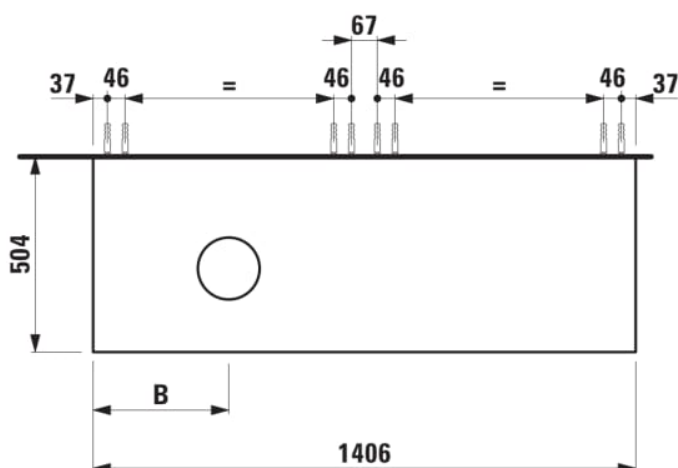

TECHNISCHE TEKENINGEN