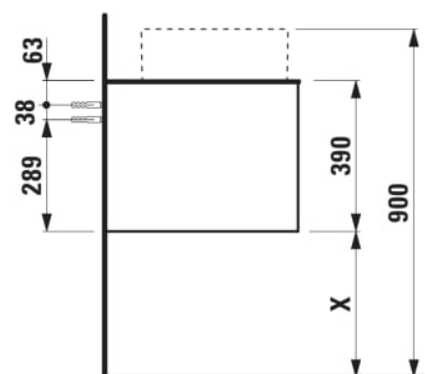

TECHNISCHE TEKENINGEN