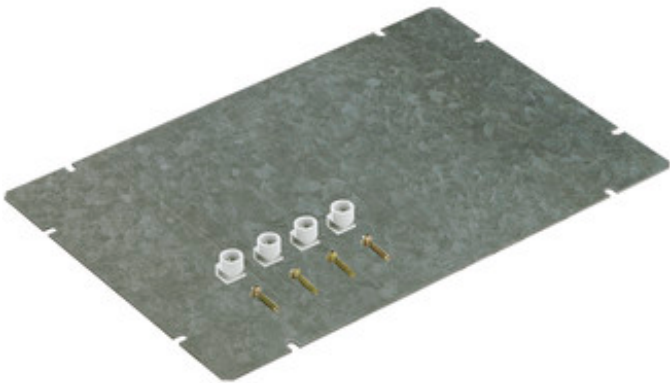

MONTAGEPLAAT

GMS 1

GMS 1

montageplaat

160 x 260 x 2 mm

Artikelnummer: 07100101

Montageplaat, Plaatstaal, met bevestigingsset

Technische gegevens

Afmetingen

Breedte: 160 mm

Lengte: 260 mm

Hoogte: 2 mm

Materiaal:

Deksel: Plaatstaal

Andere eigenschappen

Zware metalen-vrij: Ja

PVC-vrij: Ja

Siliconenvrij: Ja

Grootte behuizing: 1