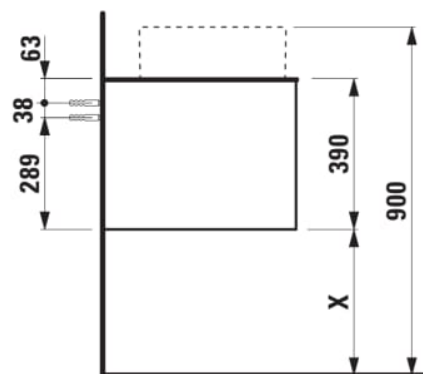

DESSINS TECHNIQUES