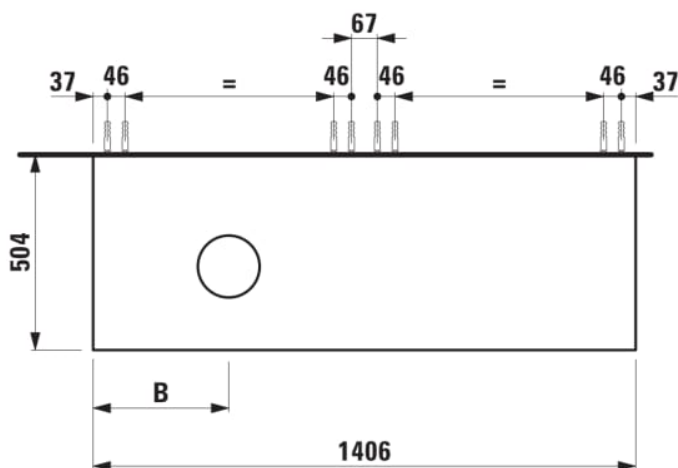

DESSINS TECHNIQUES