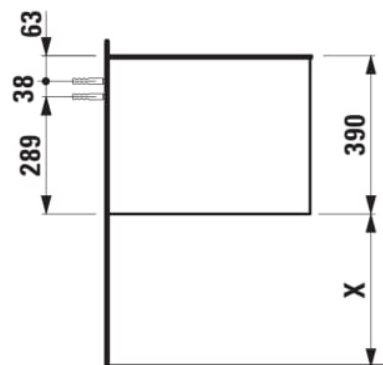

ARUN

Onderkast 1406X504mm, 2 lades, Ardesia Nera top

AFMETINGEN

Lengte	1405 mm
Breedte	505 mm
Hoogte	390 mm

KLEUR EN AFWERKING

	630 Noce canaletto
---	--------------------

Deuren en lades combinatie : 2 lades

Netto gewicht / kg : 61,5

Systeem voor sluiten en openen : Softclose

Materiaal : MDF

Structuur meubelen : Lades

lades

Type installatie : Wandhangend

TECHNISCHE TEKENINGEN

TE COMBINEREN MET

Lade-indeling

H4925920970001

ARUN