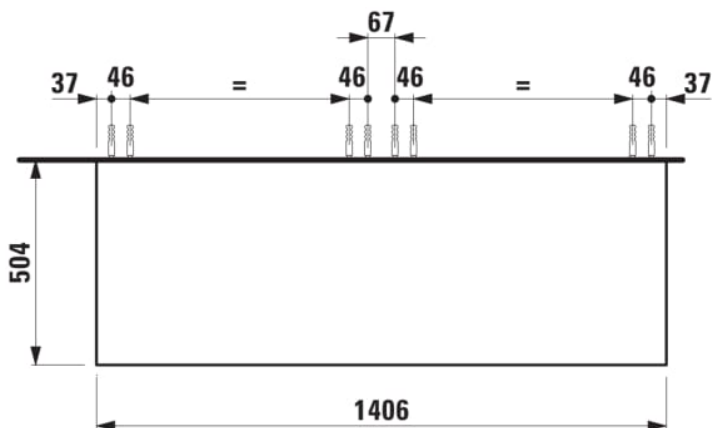

ARUN

Onderkast 1406X504mm, 2 lades, Ardesia Nera top

AFMETINGEN

Lengte	1405 mm
Breedte	505 mm
Hoogte	390 mm

KLEUR EN AFWERKING

	630 Noce canaletto
---	--------------------

Deuren en lades combinatie : 2 lades

Netto gewicht / kg : 61,5

Systeem voor sluiten en openen : Softclose

Materiaal : MDF

Structuur meubelen : Lades

lades

Type installatie : Wandhangend

TECHNISCHE TEKENINGEN

TE COMBINEREN MET

Lade-indeling

H4925920970001

ARUN