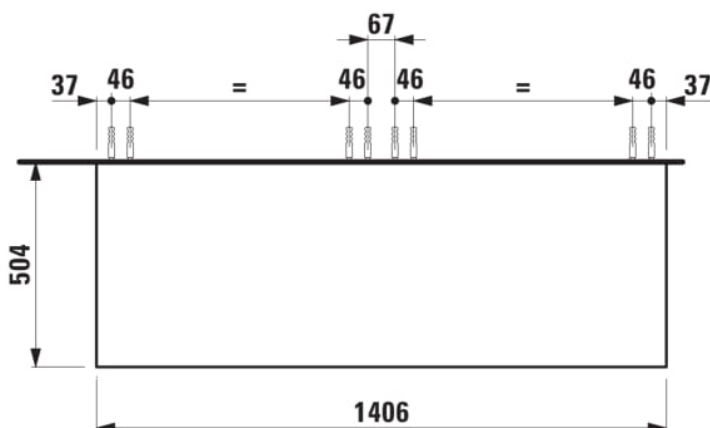

ARUN

Meuble bas 1406X504mm, 2 tiroirs, dessus Ardesia Nera

DIMENSIONS

Longueur	1405 mm
Largeur	505 mm
Hauteur	390 mm

COULEUR ET FINITION

630 Noce canaletto (Placage de bois véritable) / Verre blanc

Combinaison des portes et des tiroirs : 2

Tiroirs

Matériau : MDF

Poids net / kg : 61,5

Structure du meuble : Tiroirs

Système d'ouverture et de fermeture : Tiroirs avec fermeture amortie

Type d'installation : Suspendu

DESSINS TECHNIQUES

COMPATIBLE AVEC