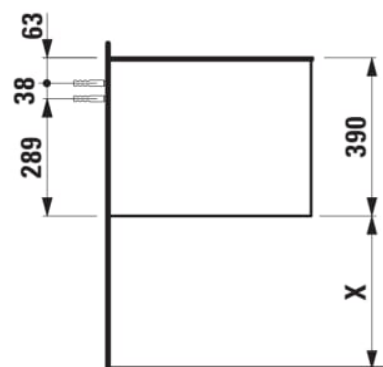

ARUN

Meuble bas 1406X504mm, 2 tiroirs, dessus Ardesia Nera

DIMENSIONS

Longueur	1405 mm
Largeur	505 mm
Hauteur	390 mm

COULEUR ET FINITION

630 Noce canaletto (Placage de bois véritable) / Verre blanc

Combinaison des portes et des tiroirs : 2

Tiroirs

Matériau : MDF

Poids net / kg : 61,5

Structure du meuble : Tiroirs

Système d'ouverture et de fermeture : Tiroirs avec fermeture amortie

Type d'installation : Suspendu

DESSINS TECHNIQUES

COMPATIBLE AVEC