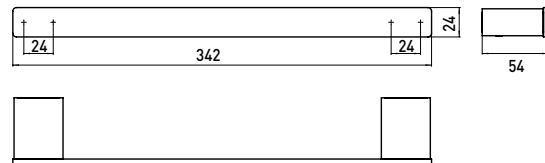

PRODUCTINFORMATIE

Badgreep, 342 mm chromom

Art.nr.0570 001 30