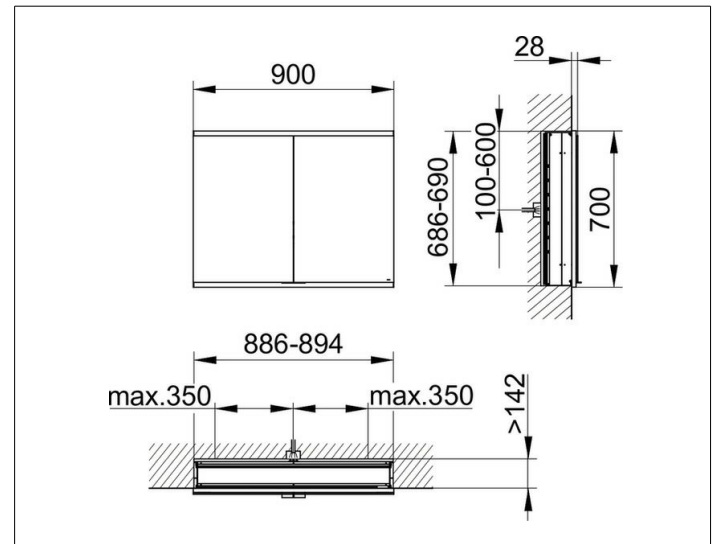

Royal Modular 2.0
800200090100000 Spiegelschrank

PRODUKT

ZEICHNUNG

OBERFLÄCHE

silber-eloxiert

ABMESSUNG

900 x 700 x 160 mm