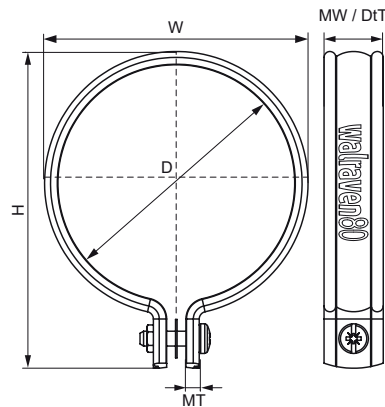

## Walraven PVC Beugel

(C2005)

Voor kunststof- en hemelwaterafvoerbuizen

### Voordelen & kenmerken

- Eéndelige beugel
- Voor bevestiging van PVC hemelwaterafvoer
- Voor bevestiging van PVC-buizen
- Materiaal: hard PVC (polyvinylchloride), grijs
- UV-gestabiliseerd

Productnummer	Buitendiameter buis	DN	Aansluitdraad	Materiaal breedte	Materiaal dikte	Totale hoogte	Totale breedte	Totale diepte	Max. toegestane belasting Faz
Referentie letter	D	D	G	MW	MT	H	W	DtT	F <sub>a,z</sub>
Eenheid	mm			mm	mm	mm	mm	mm	N
1300032	32	DN 25	Geen	20	4,00	60	41	20	700
1300040	40	DN 32	Geen	20	4,00	67	49	20	700
1300050	50	DN 40	Geen	20	4,00	78	59	20	700
1300060	60	DN 50	Geen	20	4,00	87	69	20	700
1300070	70	DN 65	Geen	20	4,00	97	79	20	700
1300075	75	DN 70	Geen	20	4,00	102	84	20	700
1300080	80	DN 70	Geen	20	4,00	107	89	20	700
1300090	90	DN 80	Geen	20	4,00	117	99	20	700
1300100	100	DN 80	Geen	20	4,00	127	109	20	700
1300110	110	DN 100	Geen	20	4,00	137	119	20	700
1300125	125	DN 100	Geen	20	4,00	152	134	20	700