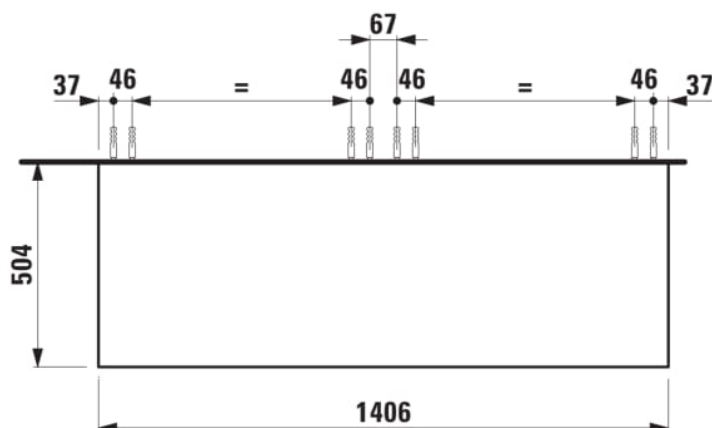

DESSINS TECHNIQUES