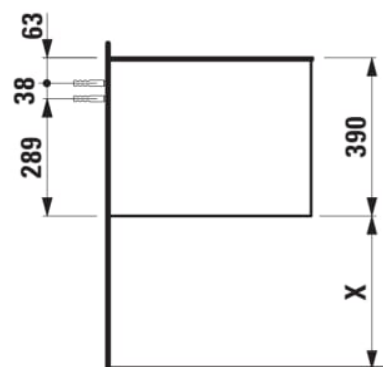

DESSINS TECHNIQUES