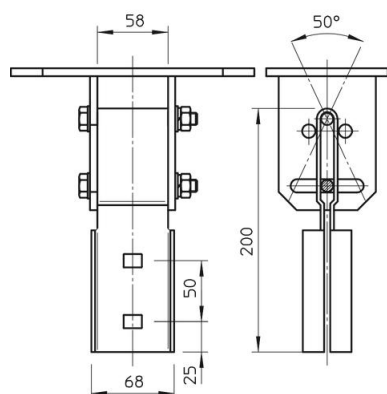

Variabele, in de dwarsrichting verstelbare kopplaat voor de montage op een IS 8-profiel.  
Inclusief bijbehorende bevestigingsmaterialen. De lengte van het profiel mag max 2000 mm bedragen.

**St** Staal

### Stamgegevens

Artikelnummer	6347843
Type	KI 8 VLP FT
Omschrijving 1	Kopplaat
Omschrijving 2	v.IS 8-profiel,var.zijrichting
Fabrikant	OBO
Dimensie	200mm
Materiaal	Staal
Oppervlak	thermisch verzinkt
Oppervlaktenorm	DIN EN ISO 1461
Kleinste verkoop-eenheid	1
Eenheid van hoeveelheid	Stuk
Gewicht	275 kg
Eenheid gewicht	kg/100 st.

# Technisch specificatieblad

Kopplaat, verstelbaar dwars

Artikelnummer: 6347843

## Afmetingen

Lengte	200 mm
Breedte	100 mm
Hoogte	200 mm