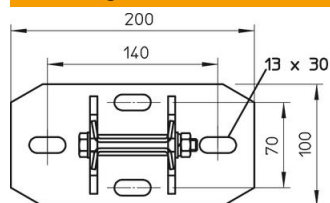

Variabele, in de dwarsrichting verstelbare kopplaat voor de montage op een IS 8-profiel.  
Inclusief bijbehorende bevestigingsmaterialen. De lengte van het profiel mag max 2000 mm bedragen.

**St** Staal

### Stamgegevens

Artikelnummer	6347843
Type	KI 8 VLP FT
Omschrijving 1	Kopplaat
Omschrijving 2	v.IS 8-profiel,var.zijrichting
Fabrikant	OBO
Dimensie	200mm
Materiaal	Staal
Oppervlak	thermisch verzinkt
Oppervlaktenorm	DIN EN ISO 1461
Kleinste verkoop-eenheid	1
Eenheid van hoeveelheid	Stuk
Gewicht	275 kg
Eenheid gewicht	kg/100 st.

# Technisch specificatieblad

Kopplaat, verstelbaar dwars

Artikelnummer: 6347843

## Afmetingen

Lengte	200 mm
Breedte	100 mm
Hoogte	200 mm