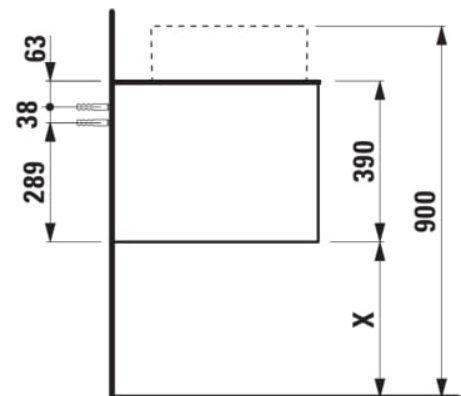

ARUN

Onderbouwkast 1205X504mm, 1 lade, cutout links en rechts, met kraangaten, Ardesia Nera top

AFMETINGEN

Lengte	1205 mm
Breedte	505 mm
Hoogte	390 mm

KLEUR EN AFWERKING

	630 Noce canaletto
---	--------------------

Deuren en laden combinatie : 1 lade

Materiaal : MDF

Netto gewicht / kg : 48,5

Positie wastafel : Links, Rechts

Structuur meubelen : Lades

Systeem voor sluiten en openen : Softclose lades

Type installatie : Wandhangend

TECHNISCHE TEKENINGEN

TE COMBINEREN MET

Lade-indeling

H4925920970001

ARUN