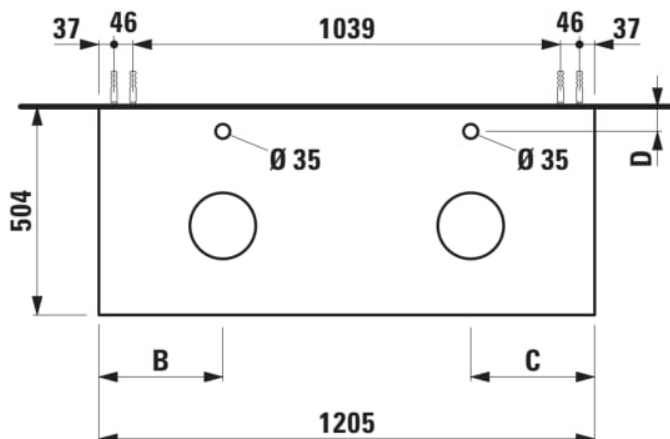

ARUN

Onderbouwkast 1205X504mm, 1 lade, cutout links en rechts, met kraangaten, Ardesia Nera top

AFMETINGEN

Lengte	1205 mm
Breedte	505 mm
Hoogte	390 mm

KLEUR EN AFWERKING

	630 Noce canaletto
---	--------------------

Deuren en laden combinatie : 1 lade

Materiaal : MDF

Netto gewicht / kg : 48,5

Positie wastafel : Links, Rechts

Structuur meubelen : Lades

Systeem voor sluiten en openen : Softclose lades

Type installatie : Wandhangend

TECHNISCHE TEKENINGEN

TE COMBINEREN MET

Lade-indeling

H4925920970001

ARUN