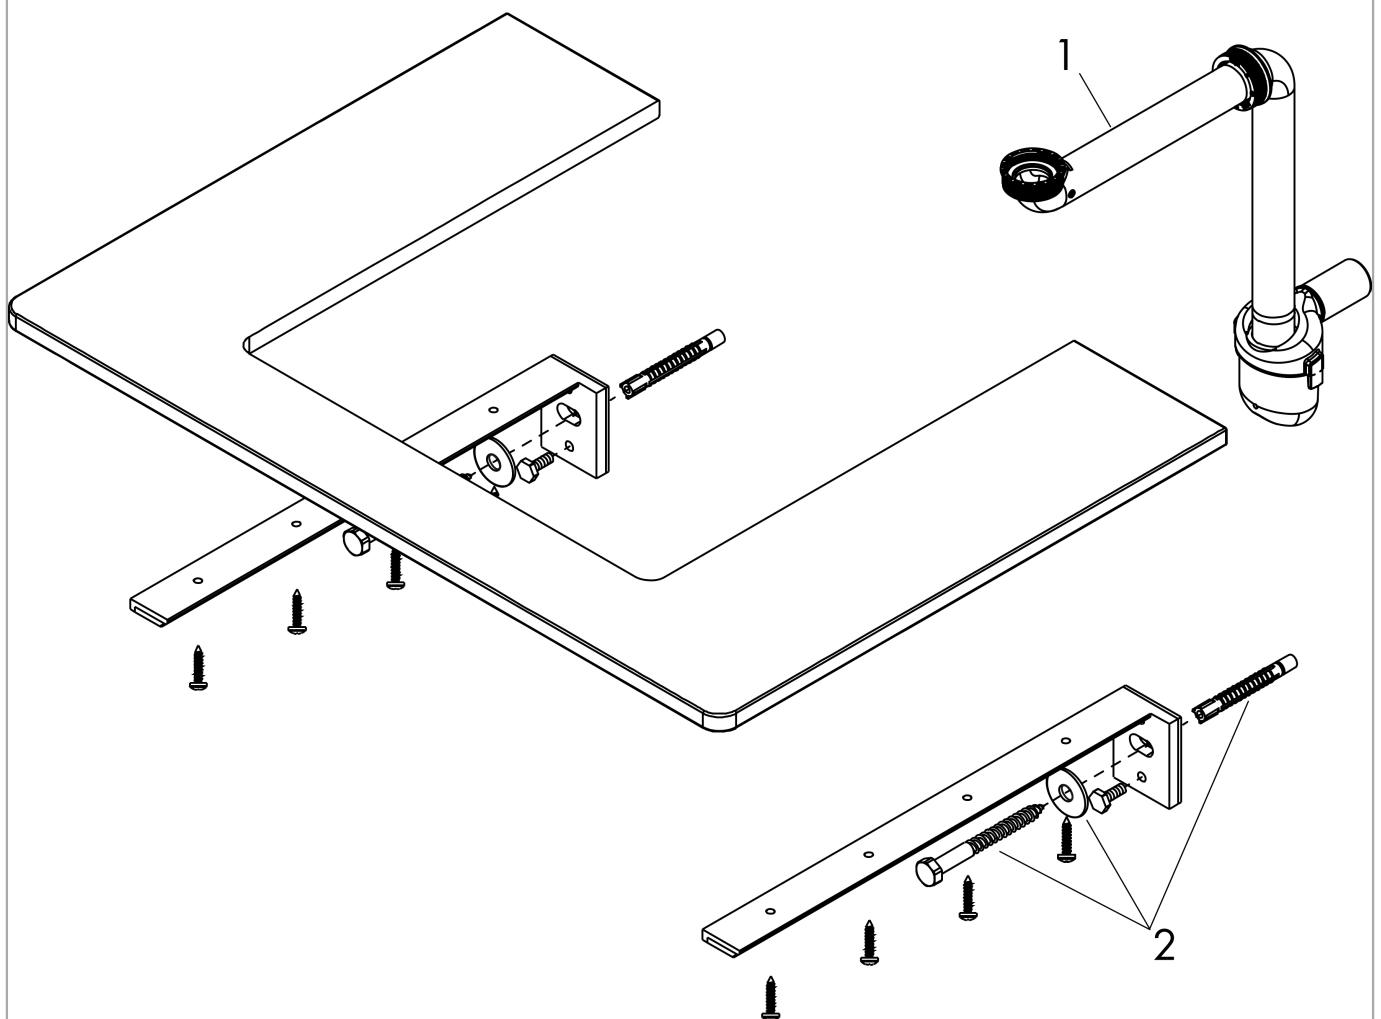

Xelu Q

console 1360/550 met uitsparing rechts voor inbouw wastafel geslepen 500/480, High Gloss White

Finish: **Natural Oak** Artikelnummer: **54098230**

Beschrijving

- bestaat uit: console, ruimtebesparende sifon
- materiaal: 3-laags spaanplaat met hoge dichtheid
- oppervlaktmateriaal: laminaat (HPL)
- MoistureProof: duurzaam materiaal dat lang mooi blijft
- aantal wastafeluitsparingen: 1
- wastafeluitsparing: rechts
- kracht van het materiaal: 16 mm
- 1 ruimtebesparende sifon met waterafdichting 50 mm
- wandmontage
- met bevestigingsmateriaal
- met uitsparing voor geslepen opzetwastafel
- geslepen opzetwastafel en badkamermeubel moeten apart worden besteld
- console kan alleen samen met badmeubel voor console worden gemonteerd

Artikeldetails

Vrijblijvende advies verkoopprijs excl. BTW 529,45 €

Vrijblijvende advies verkoopprijs incl. BTW 640,63 €

Technologie

Designprijzen

Productfoto

Maattekening

Xelu Q
console 1360/550 met uitsparing rechts voor inbouw wastafel geslepen 500/480, High Gloss
White
 Finish: **Natural Oak** Artikelnummer: **54098230**

Explosietekening

Bouwjaar: >05/23

Xelu Q
console 1360/550 met uitsparing rechts voor inbouwastafel geslepen 500/480, High Gloss
White
 Finish: **Natural Oak** Artikelnummer: **54098230**

Reserveonderdelenlijst