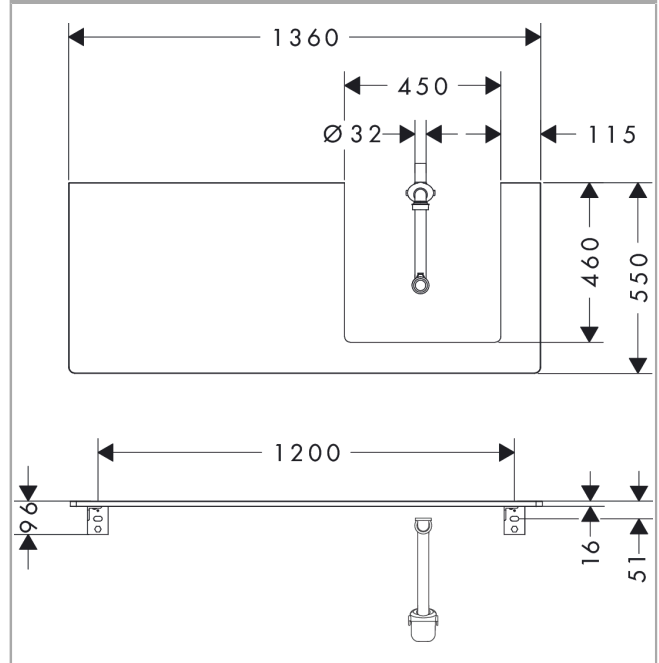

Xelu Q

console 1360/550 met uitsparing rechts voor inbouw wastafel geslepen 500/480, High Gloss White

Finish: **Natural Oak** Artikelnummer: **54098230**

Beschrijving

- bestaat uit: console, ruimtebesparende sifon
- materiaal: 3-laags spaanplaat met hoge dichtheid
- oppervlaktmateriaal: laminaat (HPL)
- MoistureProof: duurzaam materiaal dat lang mooi blijft
- aantal wastafeluitsparingen: 1
- wastafeluitsparing: rechts
- kracht van het materiaal: 16 mm
- 1 ruimtebesparende sifon met waterafdichting 50 mm
- wandmontage
- met bevestigingsmateriaal
- met uitsparing voor geslepen opzetwastafel
- geslepen opzetwastafel en badkamermeubel moeten apart worden besteld
- console kan alleen samen met badmeubel voor console worden gemonteerd

Artikeldetails

Vrijblijvende advies verkoopprijs excl. BTW 529,45 €

Vrijblijvende advies verkoopprijs incl. BTW 640,63 €

Technologie

Designprijzen

Productfoto

Maattekening

Xelu Q
console 1360/550 met uitsparing rechts voor inbouw wastafel geslepen 500/480, High Gloss
White
 Finish: **Natural Oak** Artikelnummer: **54098230**

Explosietekening

Bouwjaar: >05/23

Xelu Q
console 1360/550 met uitsparing rechts voor inbouwastafel geslepen 500/480, High Gloss
White
 Finish: **Natural Oak** Artikelnummer: **54098230**

Reserveonderdelenlijst