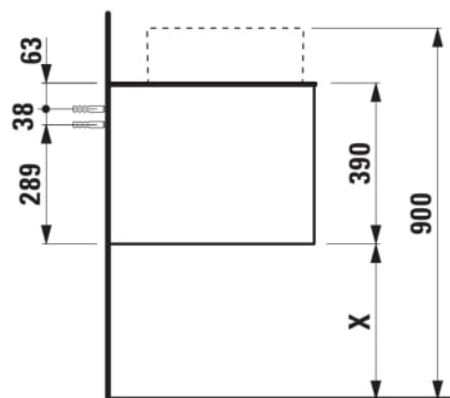

TECHNISCHE TEKENINGEN