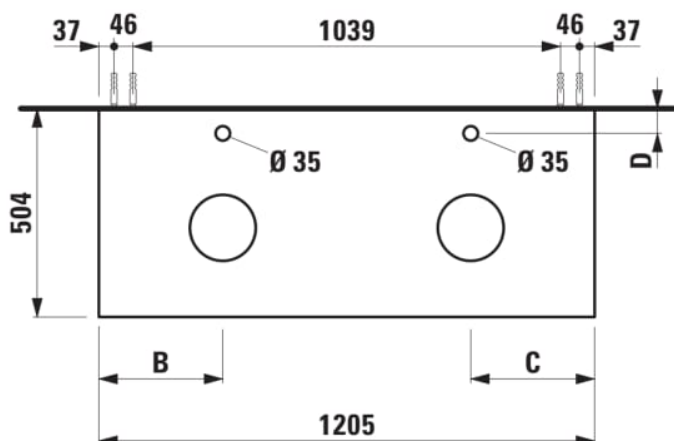

TECHNISCHE TEKENINGEN