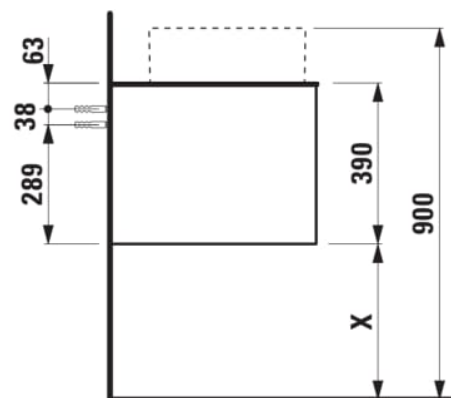

DESSINS TECHNIQUES