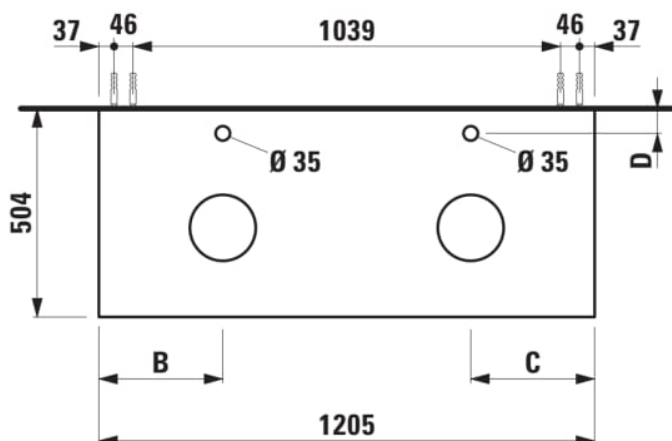

ARUN

Meuble sous-plan 1205X504mm, 1 tiroir, découpes à gauche et droite, avec trous de robinet, plateau Ardesia Nera

DIMENSIONS

Longueur	1205 mm
Largeur	505 mm
Hauteur	390 mm

COULEUR ET FINITION

 250	Chêne clair
---	-------------

Combinaison des portes et des tiroirs : 1 Tiroir

Position du lavabo : Droite, Gauche

Type d'installation : Suspendu

Matériau : MDF

Structure du meuble : Tiroirs

Poids net / kg : 48,5

Système d'ouverture et de fermeture : Tiroirs avec fermeture amortie

DESSINS TECHNIQUES

COMPATIBLE AVEC

Organisateur de tiroir "H"
en verre fumé

H4925920970001

ARUN