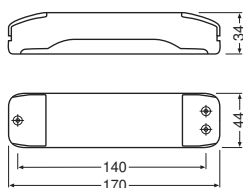

1) 225 W / 50 W

2) Maximaal

3) Ongeveer

4) Minimum

5) Bij volledige belasting

AFMETINGEN & GEWICHT

Lengte	170,00 mm
Montage gat afstand, lengte	140,0 mm
Breedte	44,00 mm
Breedte (incl. ronde armaturen)	44,00 mm
Hoogte	34,00 mm
Hoogte (incl. cylin. armaturen)	34,00 mm
Draaddiameter aan ingang	2,5 mm ² ¹⁾

Draaddiameter aan uitgang	4 mm ² 1)
Striplengte primair	14 mm / 8.0 mm 2)
Booglengte	14 mm / 8.0 mm 2)
Product gewicht	225,00 g

1) Maximaal

2) Kabelmantel / Kabel

KLEUREN & MATERIALEN

Kleur van het product	Grijs
Behuizingsmateriaal	Plastic
Body materiaal	Plastic