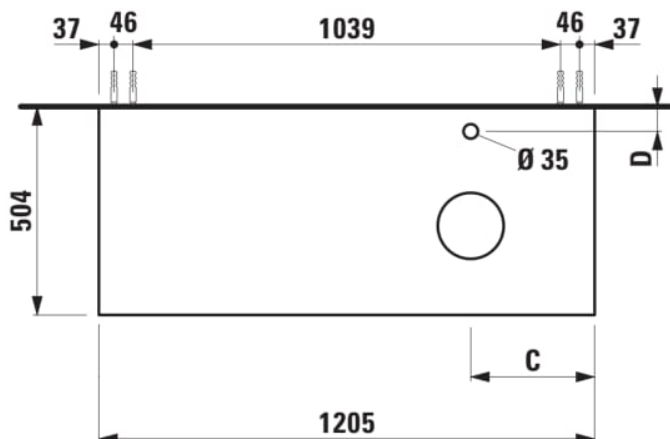

ARUN

Onderbouwkast 1205X504mm, 1 lade, cutout rechts, met kraangat, Ardesia Nera top

AFMETINGEN

Lengte	1205 mm
Breedte	505 mm
Hoogte	390 mm

KLEUR EN AFWERKING

 630	Noce canaletto
---	----------------

Deuren en laden combinatie : 1 lade

Positie wastafel : Rechts

Type installatie : Wandhangend

Materiaal : MDF

Structuur meubelen : Lades

Netto gewicht / kg : 48,5

Systeem voor sluiten en openen : Softclose lades

TECHNISCHE TEKENINGEN

TE COMBINEREN MET

Lade-indeling

H4925920970001

ARUN