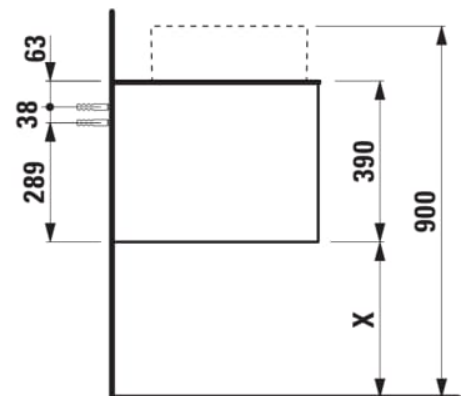

ARUN

Onderbouwkast 1205X504mm, 1 lade, cutout rechts, met kraangat, Ardesia Nera top

AFMETINGEN

Lengte	1205 mm
Breedte	505 mm
Hoogte	390 mm

KLEUR EN AFWERKING

 630	Noce canaletto
---	----------------

Deuren en laden combinatie : 1 lade

Positie wastafel : Rechts

Type installatie : Wandhangend

Materiaal : MDF

Structuur meubelen : Lades

Netto gewicht / kg : 48,5

Systeem voor sluiten en openen : Softclose lades

TECHNISCHE TEKENINGEN

TE COMBINEREN MET

Lade-indeling

H4925920970001

ARUN