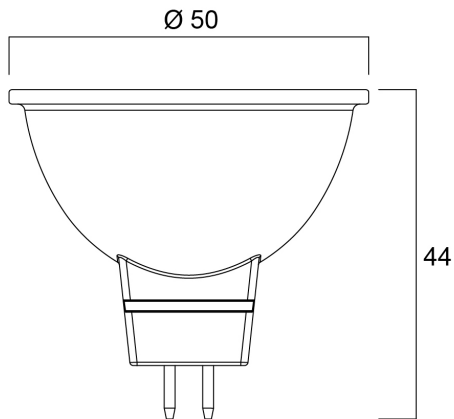

### Afmetingen (mm)

## Fysieke gegevens

Kleur behuizing	Transparant
IP waarde	IP20
Hoogte (mm)	44
Nominale diameter product (mm)	50
Gewicht (kg)	0.041