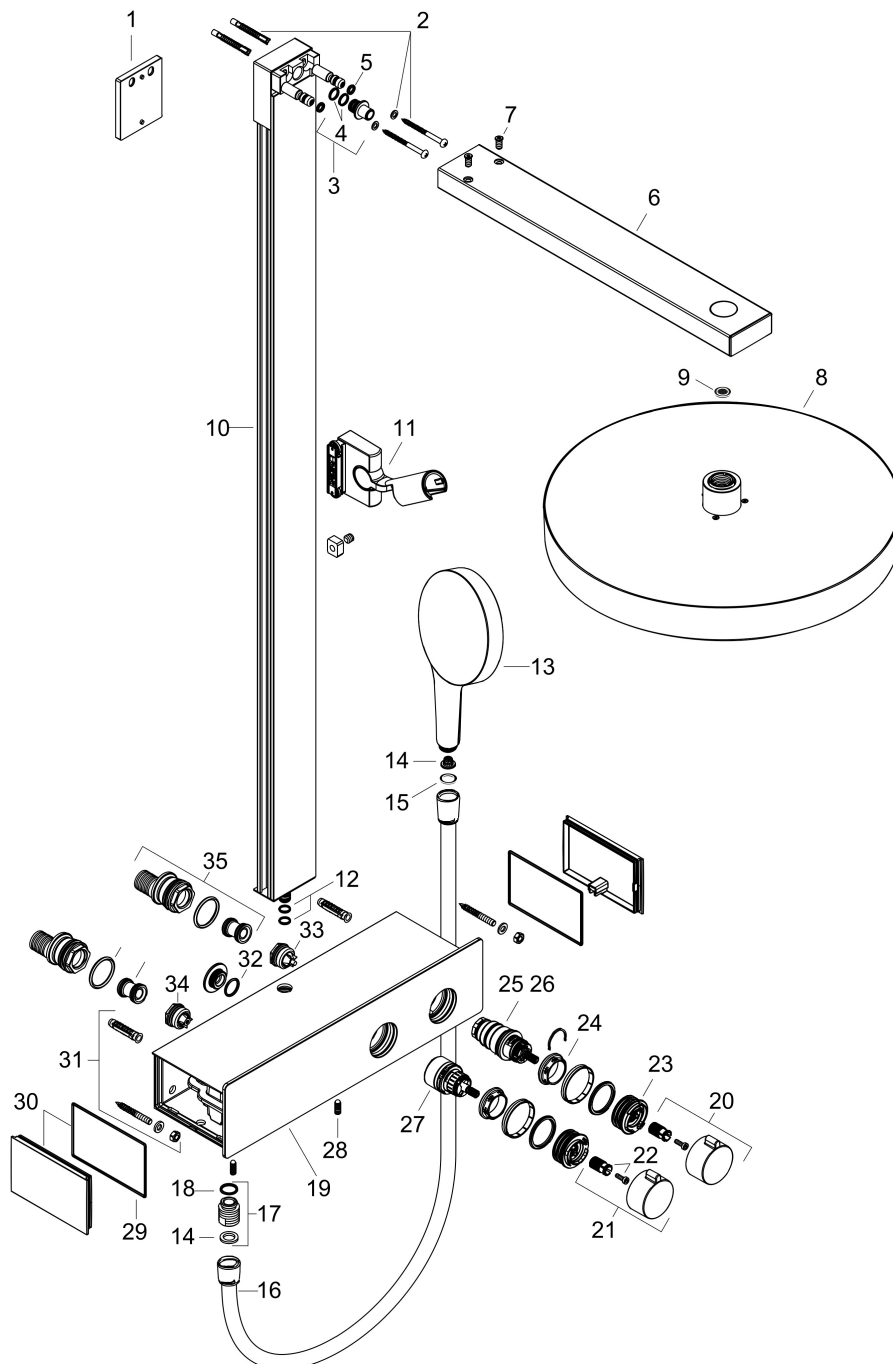

Certificaat

Merk hansgrohe  
 Artikelnaam **Rainfinity** Showerpipe 360 1jet met ShowerTablet 350  
 Art.nr. 26853700  
 Oppervlakte Mat wit  
 Netto prijs 1.827,36 EUR

## Stroomschema

Merk hansgrohe  
 Artikelnaam **Rainfinity** Showerpipe 360 1jet met ShowerTablet 350  
 Art.nr. 26853700  
 Oppervlakte Mat wit  
 Netto prijs 1.827,36 EUR

## Explosietekening voor bouwjaar: >04/23

Merk	hansgrohe
Artikelnaam	<b>Rainfinity</b> Showerpipe 360 1jet met ShowerTablet 350
Art.nr.	26853700
Oppervlakte	Mat wit
Netto prijs	1.827,36 EUR

## Onderdelen voor bouwjaar: >04/23

Pos	Beschrijving	Art.nr.	Prijs
1	opvulschijf 7 mm	93146000	147,60
2	bevestigingsmateriaal	96179800	16,60
3	aansluiting	93992000	10,40
4	O-ring 10x1,5	98123000	3,00
5	O-ring 6x2	98458000	3,00
6	douche-arm	93221700	341,40
7	schroef	93431000	7,70
8	Hoofdouche	26231700	1.201,22
9	zeefdichting	94246000	3,00
10	stijgbuis met afdekking (1000 mm)	93222700	450,60
11	schuifstuk cpl.	93100700	170,60
12	O-ring 9x1,5	98117000	3,00
13	Handdouche	26864700	167,81
14	zeef	92672000	4,80
15	dichting	98058000	3,00
16	doucheslang Isiflex'B 1,60 m	28276700	43,50
17	aansluiting	95392000	16,60
18	O-ring 14x2	98129000	3,00
19	Thermostaat	87701700	1.041,50
20	greep	93227700	78,00
21	kraangreep	93226700	60,90
22	greepadapter m. schroef	93228000	7,70
23	aanslagring	93229000	3,00
24	moer	98913000	16,60
25	temperatuur regeleenheid	98282000	91,50
26	regeleenheid voor verwisselde aansluitingen	92373000	227,60
27	bovendeel met omstelling	98283000	64,30
28	inbusschroef M6x16 inclusief O-ring 29x3	98372000	7,70
29	afdekkap	93225700	30,60
30	O-ring 76x2,5	98431000	4,80
31	bevestigingsmateriaal	98744000	40,60
32	O-ring 16x2	98133000	3,00
33	terugslagklep met zeef	93224000	20,40
34	terugslagklep (drukbestendig tot 2 MPa)	93223000	25,70