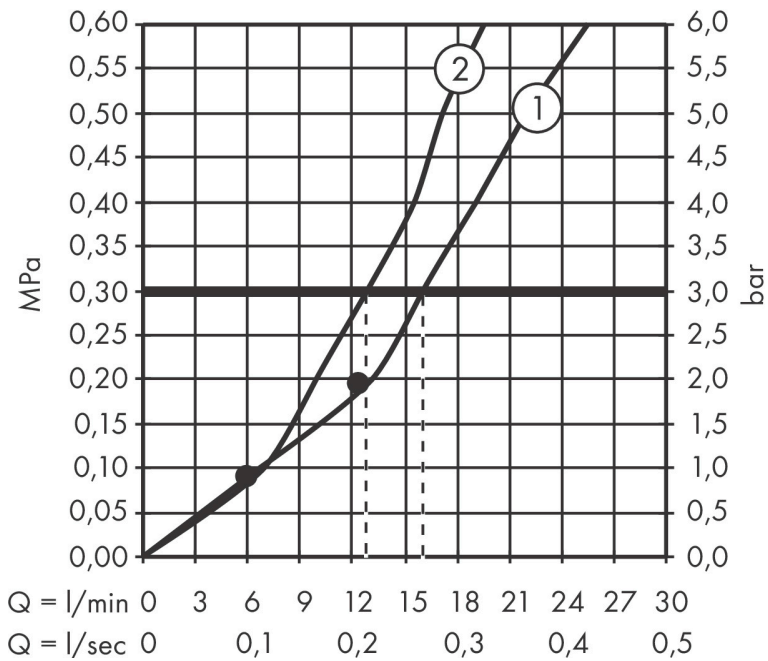

Certificaat

Merk hansgrohe  
 Artikelnaam **Rainfinity** Showerpipe 360 1jet met ShowerTablet 350  
 Art.nr. 26853700  
 Oppervlakte Mat wit  
 Netto prijs 1.827,36 EUR

## Stroomschema

Merk hansgrohe  
 Artikelnaam **Rainfinity** Showerpipe 360 1jet met ShowerTablet 350  
 Art.nr. 26853700  
 Oppervlakte Mat wit  
 Netto prijs 1.827,36 EUR

## Explosietekening voor bouwjaar: >04/23

Merk	hansgrohe
Artikelnaam	<b>Rainfinity</b> Showerpipe 360 1jet met ShowerTablet 350
Art.nr.	26853700
Oppervlakte	Mat wit
Netto prijs	1.827,36 EUR