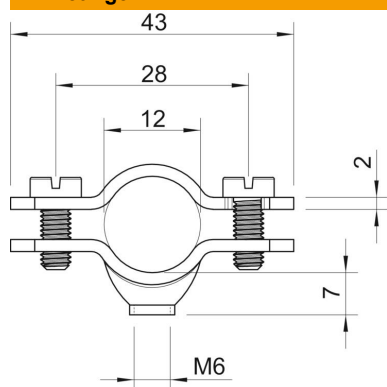

Met schroefdraad M6.

St Staal

G galvanisch verzinkt

Stamgegevens

Artikelnummer	1366122
Type	731 W 12 G
Omschrijving 1	Afstandklem
Omschrijving 2	met draadaansluiting M6
Fabrikant	OBO
Dimensie	8-12mm
Materiaal	Staal
Oppervlak	galvanisch verzinkt
Oppervlakenorm	EN ISO 19598 / EN ISO 4042
Kleinste verkoop-eenheid	50
Eenheid van hoeveelheid	Stuk
Gewicht	2,47 kg
Eenheid gewicht	kg/100 st.
CO2-voetafdruk (GWP) van wieg tot poort	0,0598 kg CO2e / 1 Stuk

Afmetingen

Lengte	43 mm
Maat A	43 mm
Maat B	28 mm
Maat D	12 mm
Afmeting d min.	12 mm
Maat t	2 mm

Technische gegevens

Aantal kabels/ buizen	1
Uitvoering	Gesloten
Type bevestiging	Schroefgat
Geschikt in brandbeveiligingszone	nee
Halogeenvrij	nee
met kunststof mantel	nee
Gatgrootte	M6 mm
Materiaaldikte	2 mm
Schroef	M5 x 12
Spanbereik D max.	12 mm
Spanbereik D min.	8 mm
UV-bestendig	ja