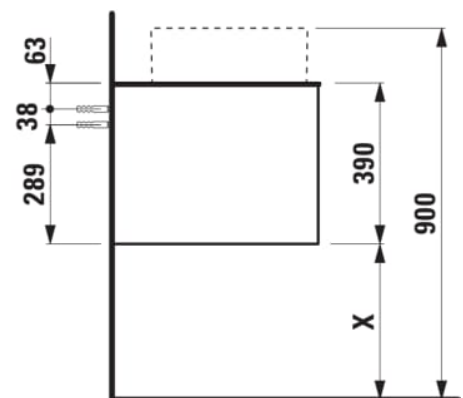

DESSINS TECHNIQUES