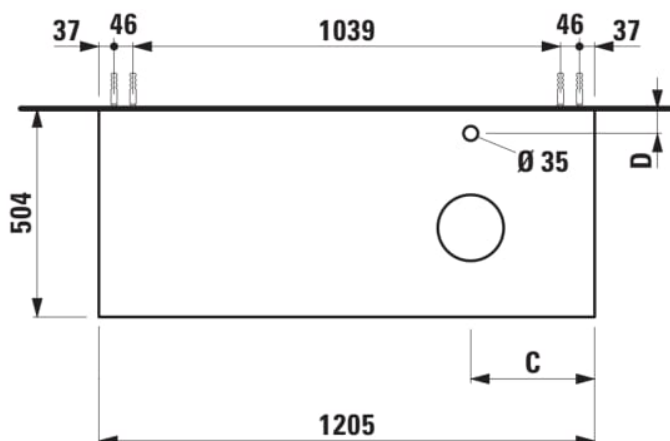

ARUN

Meuble sous-plan 1205X504mm, 1 tiroir, découpe à droite, avec trou de robinet, plateau Ardesia Nera

DIMENSIONS

Longueur	1205 mm
Largeur	505 mm
Hauteur	390 mm

COULEUR ET FINITION

630 Noce canaletto (Placage de bois véritable) / Verre blanc

Combinaison des portes et des tiroirs : 1 Tiroir

Position du lavabo : Droite

Type d'installation : Suspendu

Matériau : MDF

Structure du meuble : Tiroirs

Poids net / kg : 48,5

Système d'ouverture et de fermeture : Tiroirs avec fermeture amortie

DESSINS TECHNIQUES

COMPATIBLE AVEC

Organisateur de tiroir "H"
en verre fumé

H4925920970001

ARUN