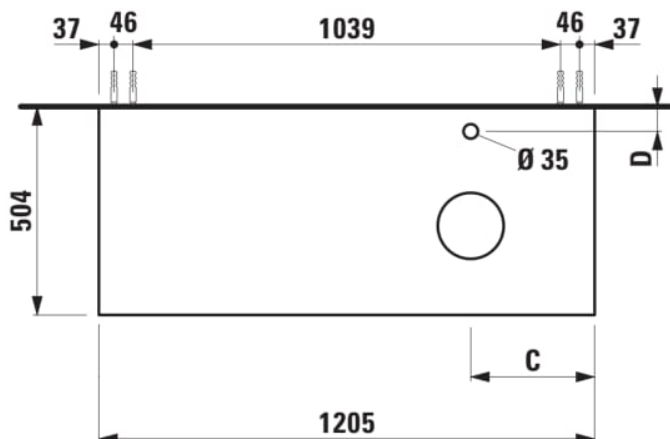

ARUN

Onderbouwkast 1205X504mm, 1 lade, cutout rechts, met kraangat, Ardesia Nera top

AFMETINGEN

Lengte	1205 mm
Breedte	505 mm
Hoogte	390 mm

KLEUR EN AFWERKING

	250 Licht eiken
---	-----------------

Deuren en laden combinatie : 1 lade

Positie wastafel : Rechts

Type installatie : Wandhangend

Materiaal : MDF

Structuur meubelen : Lades

Netto gewicht / kg : 48,5

Systeem voor sluiten en openen : Softclose lades

TECHNISCHE TEKENINGEN

TE COMBINEREN MET

Lade-indeling

H4925920970001

ARUN