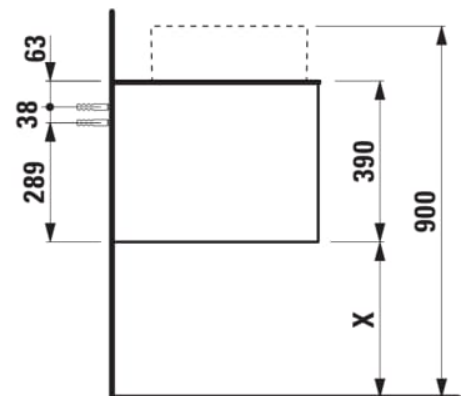

ARUN

Onderbouwkast 1205X504mm, 1 lade, cutout rechts, met kraangat, Ardesia Nera top

AFMETINGEN

Lengte	1205 mm
Breedte	505 mm
Hoogte	390 mm

KLEUR EN AFWERKING

	250 Licht eiken
---	-----------------

Deuren en laden combinatie : 1 lade

Positie wastafel : Rechts

Type installatie : Wandhangend

Materiaal : MDF

Structuur meubelen : Lades

Netto gewicht / kg : 48,5

Systeem voor sluiten en openen : Softclose lades

TECHNISCHE TEKENINGEN

TE COMBINEREN MET

Lade-indeling

H4925920970001

ARUN