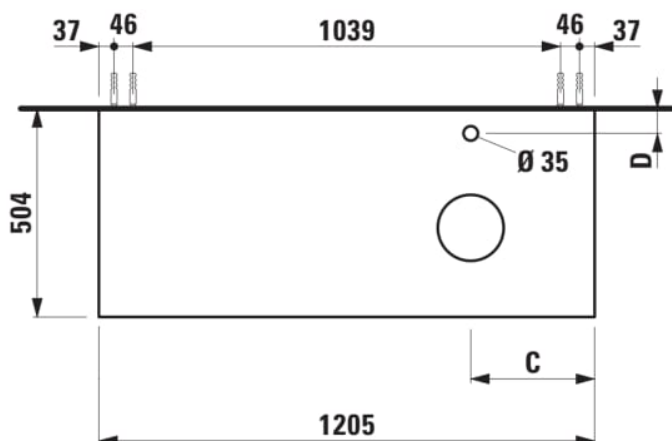

DESSINS TECHNIQUES