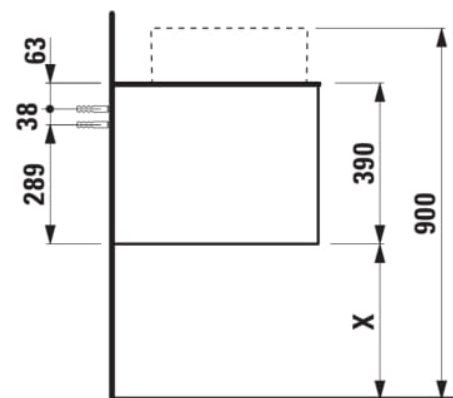

DESSINS TECHNIQUES