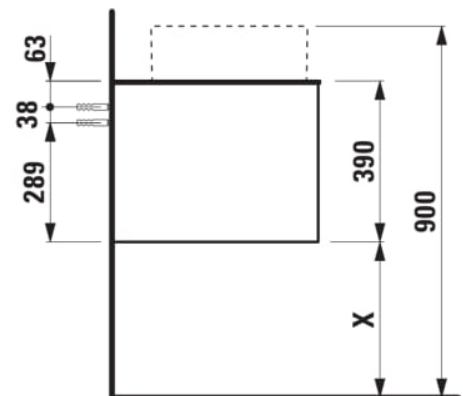

ARUN

Onderbouwkast 1205X504mm, 1 lade, cutout links, met kraangat, Ardesia Nera top

AFMETINGEN

Lengte	1205 mm
Breedte	505 mm
Hoogte	390 mm

KLEUR EN AFWERKING

 630	Noce canaletto
---	----------------

Deuren en laden combinatie : 1 lade

Positie wastafel : Links

Type installatie : Wandhangend

Materiaal : MDF

Structuur meubelen : Lades

Netto gewicht / kg : 48,5

Systeem voor sluiten en openen : Softclose lades

TECHNISCHE TEKENINGEN

TE COMBINEREN MET

Lade-indeling

H4925920970001

ARUN