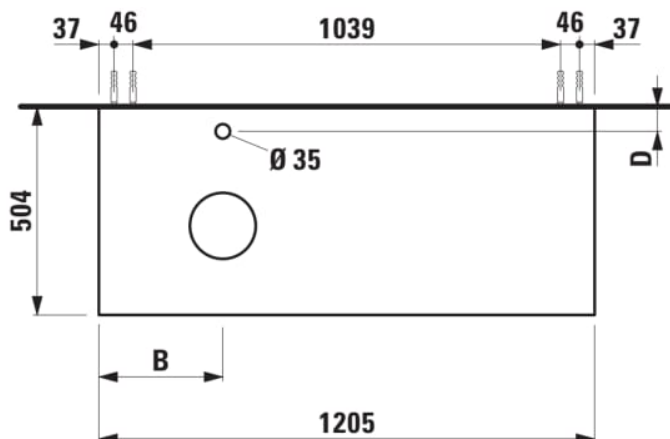

ARUN

Onderbouwkast 1205X504mm, 1 lade, cutout links, met kraangat, Ardesia Nera top

AFMETINGEN

Lengte	1205 mm
Breedte	505 mm
Hoogte	390 mm

KLEUR EN AFWERKING

 630	Noce canaletto
---	----------------

Deuren en laden combinatie : 1 lade

Positie wastafel : Links

Type installatie : Wandhangend

Materiaal : MDF

Structuur meubelen : Lades

Netto gewicht / kg : 48,5

Systeem voor sluiten en openen : Softclose lades

TECHNISCHE TEKENINGEN

TE COMBINEREN MET

Lade-indeling

H4925920970001

ARUN