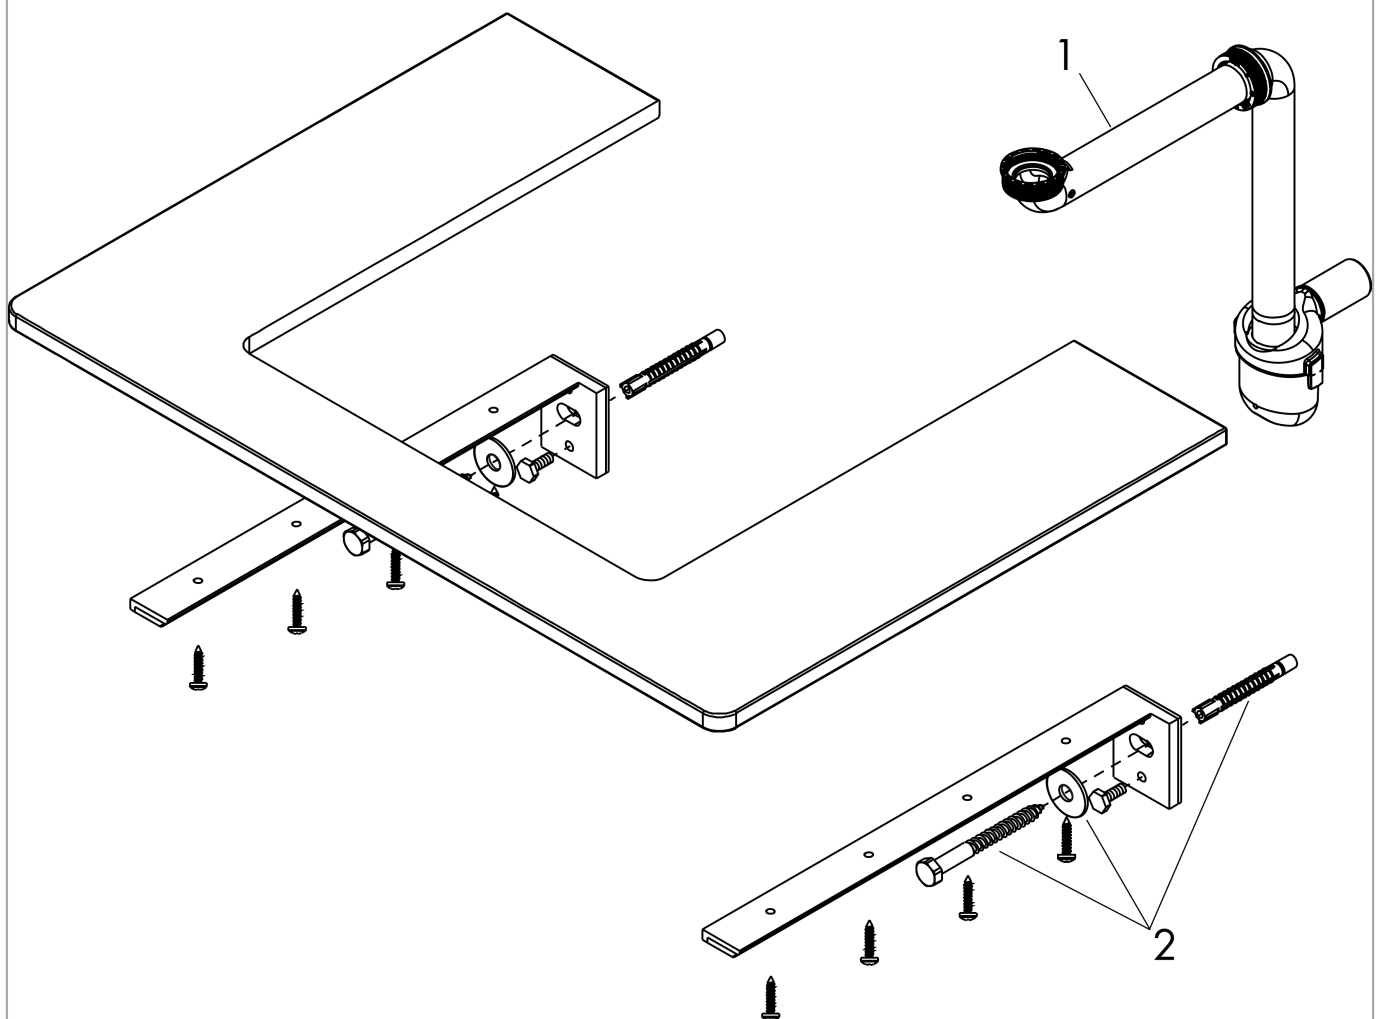

Xelu Q
console 1360/550 met uitsparing rechts voor inbouw wastafel geslepen 500/480, High Gloss
White

Finish: **Dark Walnut** Artikelnummer: **54098630**

Beschrijving

- bestaat uit: console, ruimtebesparende sifon
- materiaal: 3-laags spaanplaat met hoge dichtheid
- oppervlaktmateriaal: laminaat (HPL)
- MoistureProof: duurzaam materiaal dat lang mooi blijft
- aantal wastafeluitsparingen: 1
- wastafeluitsparing: rechts
- kracht van het materiaal: 16 mm
- 1 ruimtebesparende sifon met waterafdichting 50 mm
- wandmontage
- met bevestigingsmateriaal
- met uitsparing voor geslepen opzetwastafel
- geslepen opzetwastafel en badkamermeubel moeten apart worden besteld
- console kan alleen samen met badmeubel voor console worden gemonteerd

Artikeldetails

Vrijblijvende advies
 verkoopprijs excl. BTW 529,45 €

Vrijblijvende advies
 verkoopprijs incl. BTW 640,63 €

Technologie

Designprijzen

Productfoto

Maattekening

Xelu Q
console 1360/550 met uitsparing rechts voor inbouw wastafel geslepen 500/480, High Gloss
White

Finish: **Dark Walnut** Artikelnummer: **54098630**

Explosietekening

Bouwjaar: >05/23

Xelu Q
console 1360/550 met uitsparing rechts voor inbouwastafel geslepen 500/480, High Gloss
White
 Finish: **Dark Walnut** Artikelnummer: **54098630**