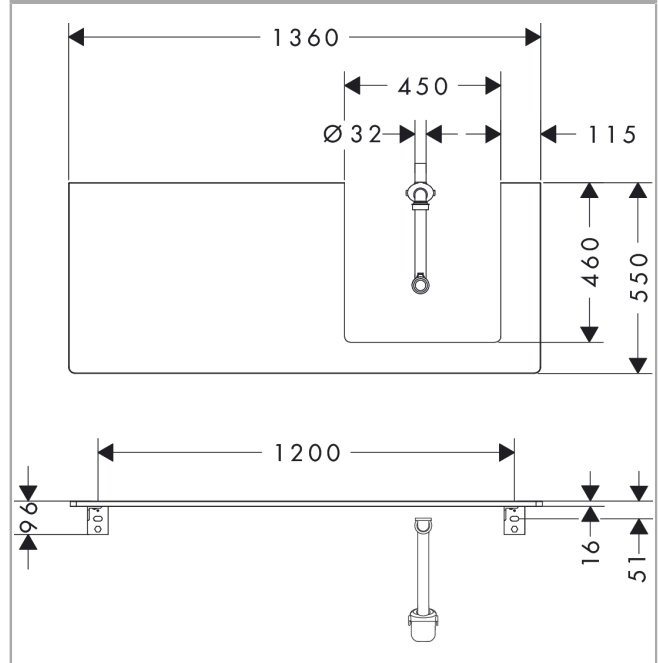

Xelu Q
console 1360/550 met uitsparing rechts voor inbouw wastafel geslepen 500/480, High Gloss
White

Finish: **Dark Walnut** Artikelnummer: **54098630**

Beschrijving

- bestaat uit: console, ruimtebesparende sifon
- materiaal: 3-laags spaanplaat met hoge dichtheid
- oppervlaktmateriaal: laminaat (HPL)
- MoistureProof: duurzaam materiaal dat lang mooi blijft
- aantal wastafeluitsparingen: 1
- wastafeluitsparing: rechts
- kracht van het materiaal: 16 mm
- 1 ruimtebesparende sifon met waterafdichting 50 mm
- wandmontage
- met bevestigingsmateriaal
- met uitsparing voor geslepen opzetwastafel
- geslepen opzetwastafel en badkamermeubel moeten apart worden besteld
- console kan alleen samen met badmeubel voor console worden gemonteerd

Artikeldetails

Vrijblijvende advies
 verkoopprijs excl. BTW 529,45 €

Vrijblijvende advies
 verkoopprijs incl. BTW 640,63 €

Technologie

Designprijzen

Productfoto

Maattekening

Xelu Q
console 1360/550 met uitsparing rechts voor inbouw wastafel geslepen 500/480, High Gloss
White

Finish: **Dark Walnut** Artikelnummer: **54098630**

Explosietekening

Bouwjaar: >05/23

Xelu Q
console 1360/550 met uitsparing rechts voor inbouwastafel geslepen 500/480, High Gloss
White
 Finish: **Dark Walnut** Artikelnummer: **54098630**