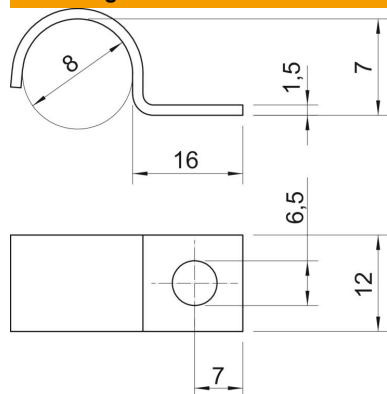

## Bevestigingsklem 1015, middel

Artikelnummer: 1009052

Bevestigingsklem met één voetje voor kabels en buizen

**St** Staal

**G** galvanisch verzinkt

### Stamgegevens

Artikelnummer	1009052
Type	1015 8 G
Omschrijving 1	Bevestigingsklem
Omschrijving 2	met één voetje
Fabrikant	OBO
Dimensie	8mm
Materiaal	Staal
Oppervlak	galvanisch verzinkt
Oppervlakenorm	EN ISO 19598 / EN ISO 4042
Kleinste verkoop-eenheid	100
Eenheid van hoeveelheid	Stuk
Gewicht	0,33 kg
Eenheid gewicht	kg/100 st.
CO2-voetafdruk (GWP) van wieg tot poort	0,0094 kg CO2e / 1 Stuk

### Afmetingen

Lengte	16 mm
Breedte	12 mm
Hoogte	7 mm
Maat A	7 mm
Maat b	12 mm
Maat D	8 mm
Afm. H	7 mm
Maat L	16 mm

### Technische gegevens

Afstand tot de wand	nee
Aantal kabels/ buizen	1
Uitvoering	met één voetje
Type bevestiging	Schroefgat
voor diameter	8
Geschikt in brandbeveiligingszone	ja
Halogeenvrij	ja
met kunststof mantel	nee
Gatgrootte	6,5 mm
Materiaaldikte	1,5 mm
Nominale diameter	8 mm
UV-bestendig	ja