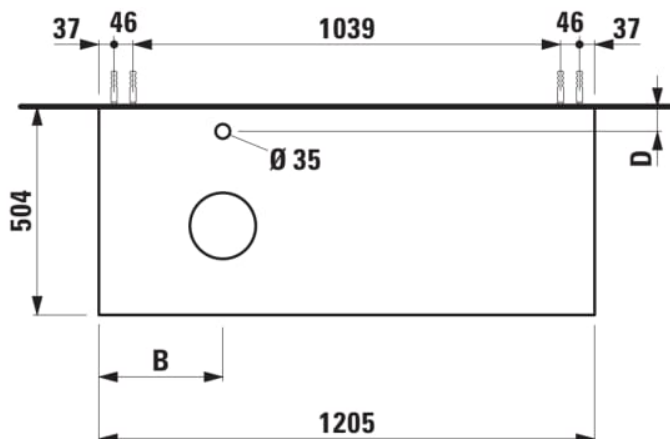

ARUN

Meuble sous-plan 1205X504mm, 1 tiroir, découpe à gauche, avec trou de robinet, plateau Ardesia Nera

DIMENSIONS

Longueur	1205 mm
Largeur	505 mm
Hauteur	390 mm

COULEUR ET FINITION

630 Noce canaletto (Placage de bois véritable) / Verre blanc

Combinaison des portes et des tiroirs : 1 Tiroir

Position du lavabo : Gauche

Type d'installation : Suspendu

Matériau : MDF

Structure du meuble : Tiroirs

Poids net / kg : 48,5

Système d'ouverture et de fermeture : Tiroirs avec fermeture amortie

DESSINS TECHNIQUES

COMPATIBLE AVEC

Organisateur de tiroir "H"
en verre fumé

H4925920970001

ARUN