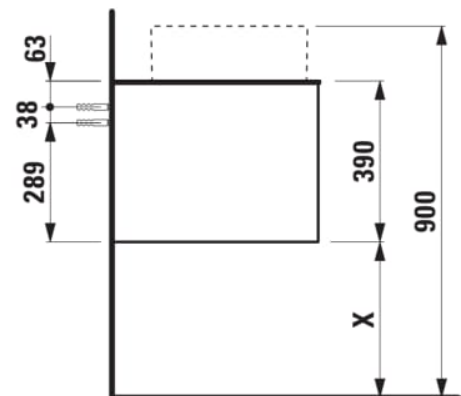

ARUN

Onderbouwkast 1205X504mm, 1 lade, cutout links, met kraangat, Ardesia Nera top

AFMETINGEN

Lengte	1205 mm
Breedte	505 mm
Hoogte	390 mm

KLEUR EN AFWERKING

	250 Licht eiken
---	-----------------

Deuren en laden combinatie : 1 lade

Materiaal : MDF

Netto gewicht / kg : 48,5

Positie wastafel : Links

Structuur meubelen : Lades

Systeem voor sluiten en openen : Softclose lades

Type installatie : Wandhangend

TECHNISCHE TEKENINGEN

TE COMBINEREN MET

Lade-indeling

H4925920970001

ARUN