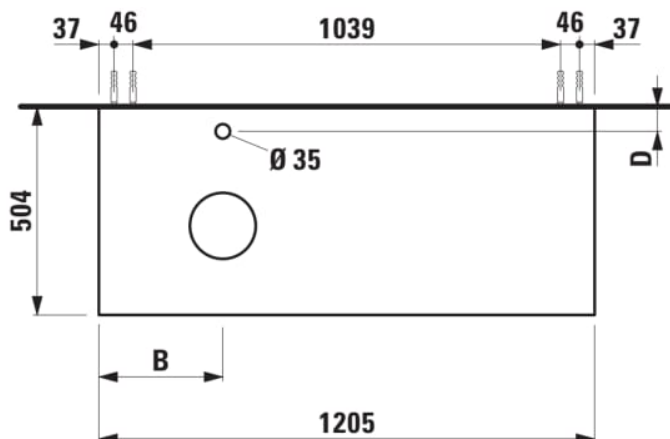

ARUN

Onderbouwkast 1205X504mm, 1 lade, cutout links, met kraangat, Ardesia Nera top

AFMETINGEN

Lengte	1205 mm
Breedte	505 mm
Hoogte	390 mm

KLEUR EN AFWERKING

	250 Licht eiken
---	-----------------

Deuren en laden combinatie : 1 lade

Materiaal : MDF

Netto gewicht / kg : 48,5

Positie wastafel : Links

Structuur meubelen : Lades

Systeem voor sluiten en openen : Softclose lades

Type installatie : Wandhangend

TECHNISCHE TEKENINGEN

TE COMBINEREN MET

Lade-indeling

H4925920970001

ARUN