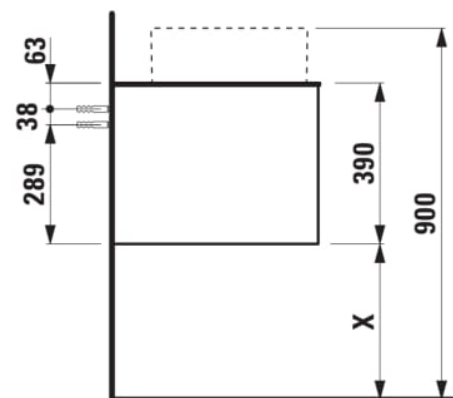

DESSINS TECHNIQUES