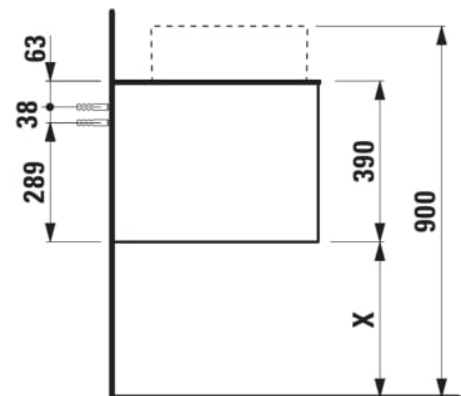

TECHNISCHE TEKENINGEN