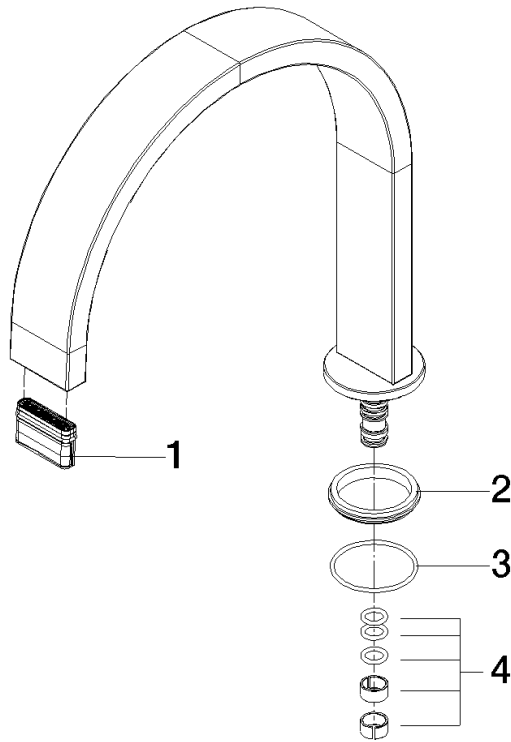

Spout 200 mm, 5,68 l/min. - Dark Chrome

SPARE PARTS

---

90 28 22 332 01

Spout 200 mm, 5,68 l/min. - Dark Chrome

SPARE PARTS

---

90 28 22 332 01

### Spare parts list

No.	Item Number	Name	Quantity used	Delivery time
3	90 14 10 500 00 90	O-Ring EPDM 70 34,65 x 1,78 mm -	1.00	14
1	90 29 03 109 00 90	Aerator insert 5,7 l/min. -	1.00	14
4	90 28 10 184 00 90	Seal set for spout -	1.00	14
2	90 30 11 285 00 90	Disc Ø 41 x 4,5 mm -	1.00	14