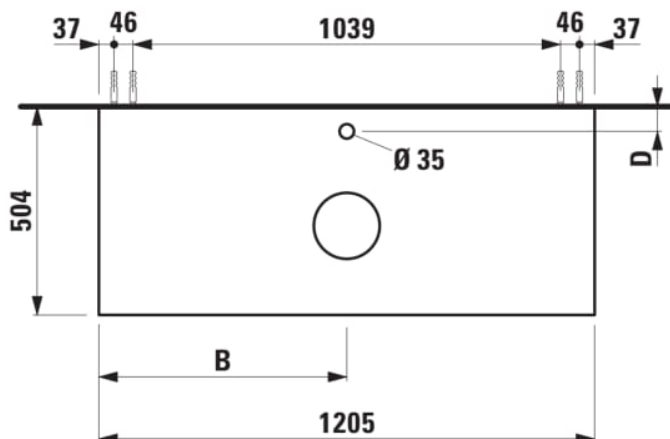

ARUN

Meuble sous-plan 1205X504mm, 1 tiroir, découpe au centre, avec trou de robinet, plateau Ardesia Nera

DIMENSIONS

Longueur	1205 mm
Largeur	505 mm
Hauteur	390 mm

COULEUR ET FINITION

630 Noce canaletto (Placage de bois véritable) / Verre blanc

Combinaison des portes et des tiroirs : 1 Tiroir

Position du lavabo : Central

Type d'installation : Suspendu

Matériau : MDF

Structure du meuble : Tiroirs

Poids net / kg : 48,5

Système d'ouverture et de fermeture : Tiroirs avec fermeture amortie

DESSINS TECHNIQUES

COMPATIBLE AVEC

Organisateur de tiroir "H"
en verre fumé

H4925920970001

ARUN