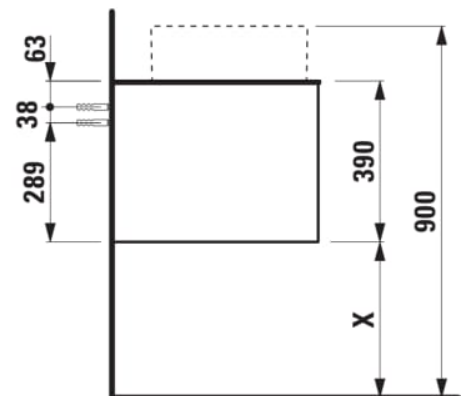

DESSINS TECHNIQUES