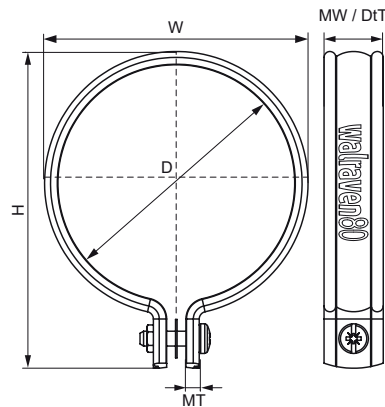

Walraven PVC Beugel Bruin

(C20052)

Voor kunststof- en hemelwaterafvoerbuizen

Voordelen & kenmerken

- Eéndelige beugel
- Voor bevestiging van PVC hemelwaterafvoer
- Voor bevestiging van PVC-buizen
- materiaal: hard PVC (polyvinylchloride), bruin
- UV-gestabiliseerd

Productnummer	Buitendiameter buis	DN	Aansluitdraad	Materiaal breedte	Materiaal dikte	Totale hoogte	Totale breedte	Totale diepte	Max. toegestane belasting Faz
Referentie letter	D	D	G	MW	MT	H	W	DtT	Fa,z
Eenheid	mm			mm	mm	mm	mm	mm	N
1304100	100	DN 80	Geen	20	4,00	127	109	20	700