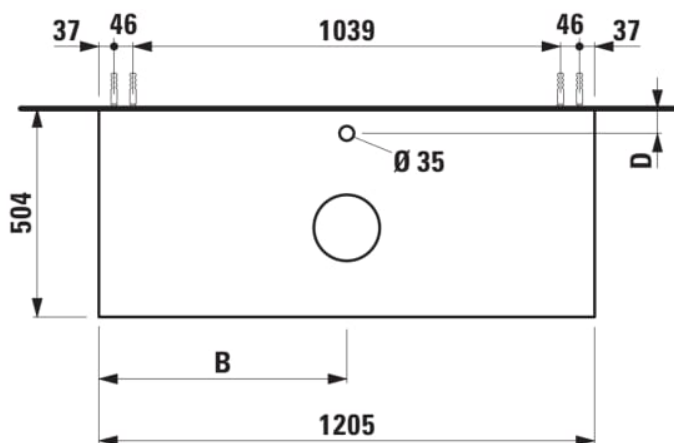

ARUN

Onderbouwkast 1205X504mm, 1 lade, cutout in het midden, met kraangat, Ardesia Nera top

AFMETINGEN

Lengte	1205 mm
Breedte	505 mm
Hoogte	390 mm

KLEUR EN AFWERKING

	250 Licht eiken
---	-----------------

Deuren en laden combinatie : 1 lade

Materiaal : MDF

Netto gewicht / kg : 48,5

Positie wastafel : Centraal

Structuur meubelen : Lades

Systeem voor sluiten en openen : Softclose

lades

Type installatie : Wandhangend

TECHNISCHE TEKENINGEN

TE COMBINEREN MET

Lade-indeling

H4925920970001

ARUN