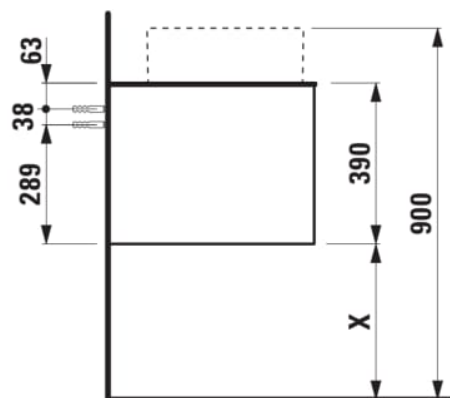

ARUN

Onderbouwkast 1205X504mm, 1 lade, cutout in het midden, met kraangat, Ardesia Nera top

AFMETINGEN

Lengte	1205 mm
Breedte	505 mm
Hoogte	390 mm

KLEUR EN AFWERKING

	250 Licht eiken
---	-----------------

Deuren en laden combinatie : 1 lade

Materiaal : MDF

Netto gewicht / kg : 48,5

Positie wastafel : Centraal

Structuur meubelen : Lades

Systeem voor sluiten en openen : Softclose

lades

Type installatie : Wandhangend

TECHNISCHE TEKENINGEN

TE COMBINEREN MET

Lade-indeling

H4925920970001

ARUN