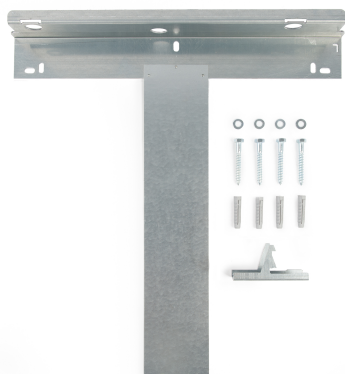

S4050498 - Muurbeugel Combi 50 - t.b.v. plaatsing vooraf

Product nr. **S4050498**
Omschrijving Muurbeugel Combi 50 - t.b.v. plaatsing vooraf
Merk (product) Inventum Technologies
Serie (product) Service artikel
Type (product) Muurbeugel

Toebehoren boiler direct gestookt	Overig
Toebehoren boiler indirect gestookt	Overig
Toebehoren boiler elektrisch	Overig
Toebehoren boiler voorraadvat	Overig
Toebehoren voor montage	Overig
Toebehoren	✘
Onderdeel	✔

Leverancier	Artikelnr.	Artikel omschrijving
Inventum Technologies BV	S4050498	Muurbeugel Combi 50 - t.b.v. plaatsing vooraf