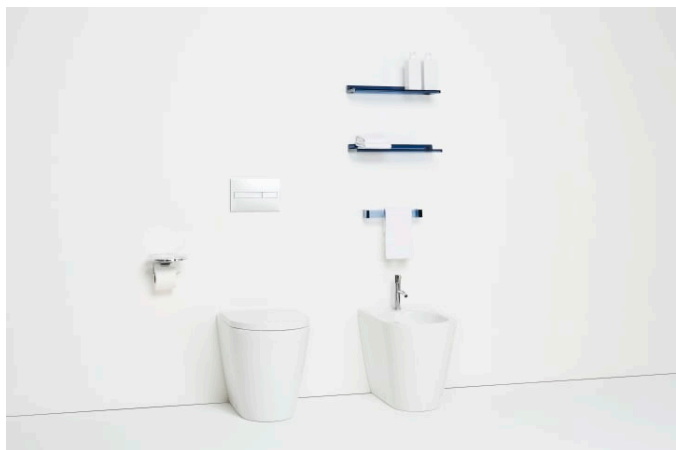

## Vloerstaand bidet

## OPTIES

302 - zonder zijdelingse openingen voor waterinlaat, links en rechts

Back-to-wall

Kraangat : 1 kraangat

Type installatie : Staand

Vorm : Rond

## Kartell LAUFEN

Designelementen met veelzijdige, veelkleurige dimensies. Een nieuw, compleet badkamerproject geïnspireerd door het iconische design van Kartell, gecombineerd met de kwaliteit van Laufen. Aan de ene kant Kartell: Italiaans, creatief, kleurrijk en iconisch. Dit familiebedrijf drukte in zijn ruim 60-jarig bestaan zijn stempel op de designgeschiedenis en bracht in meubilair een radicale verandering teweeg met het gebruik van kunststof materialen. Aan de andere kant Laufen: Zwitsers, strak en betrouwbaar. Met meer dan 125 jaar toewijding aan cultuur in de badkamer en innovatie in de productie van keramisch sanitair. Doordat beide ondernemingen veel belang hechten aan continu onderzoek, duurde de gezamenlijke ontwikkeling van dit geweldige innovatieproject ruim drie jaar. De link tussen deze twee spelers zijn de met awards onderscheiden ontwerpers Ludovica+Roberto Palomba, zelf toonaangevend op het gebied van badkamerdesign.