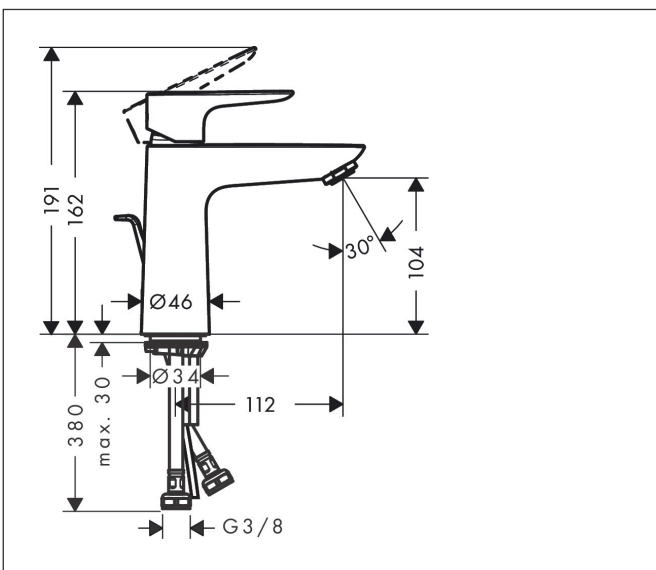

Merk hansgrohe
 Artikelnaam **Talis E** ééngreeps wastafelmengkraan 110 CoolStart met PopUp trekwaste
 Art.nr. 71713990
 Oppervlakte Polished Gold Optic
 Netto prijs 289,46 EUR

Product foto

Kenmerken

- ComfortZone: 110
- voorsprong uitloop 112 mm
- uitloophoogte: 104 mm
- greepvariant: rechte greep
- vaste uitloop
- straalsoort: normale straal
- maximale doorstroomhoeveelheid bij 3 bar: 5 l/min
- keramisch kardoes
- pop-up afvoergarnituur G 1 ¼
- materiaal afvoergarnituur: metaal
- koud water met de greep in de middenpositie, bespaart energie en kosten
- EU taxonomie: max 6l/min - draagt substantieel bij aan duurzaamheid

Maat tekeningen

Technologie

Straalsoorten

Merk hansgrohe
 Artikelnaam **Talis E** ééngreeps wastafelmengkraan 110 CoolStart met PopUp trekwaste
 Art.nr. 71713990
 Oppervlakte Polished Gold Optic
 Netto prijs 289,46 EUR

Stroomschema

Merk	hansgrohe
Artikelnaam	Talis E ééngreeps wastafelmengkraan 110 CoolStart met PopUp trekwaste
Art.nr.	71713990
Oppervlakte	Polished Gold Optic
Netto prijs	289,46 EUR

Onderdelen voor bouwjaar: >07/19

Pos	Beschrijving	Art.nr.	Prijs
1	greep	92688990	63,34
2	greepstop	95704000	3,12
3	afdekkap	92625990	40,14
4	moer	92689000	21,22
5	O-ring 25x1,5	98146000	4,99
6	O-ring 27x1,5	92527000	8,01
7	kardoes compl.	97685000	54,08
8	dichting	98865000	26,73
9	kardoesadapter	92628000	17,26
10	kardoesadapter	95975000	8,01
11	O-ring 23x2	98398000	3,12
12	perlator M24x1 (5 l/min)	13185990	42,22
13	schroef M8 x 68	97736000	4,99
14	dichting	97608000	4,99
15	schachtbevestigingsset compl.	96016000	26,73
16	trekstang	96657990	16,22
17	aansluitslang 450 mm M8x0,75 G3/8	97206000	26,73
18	O-ring 6,6x1,6	93019000	3,12
a	afvoergarnituur	94139990	122,75