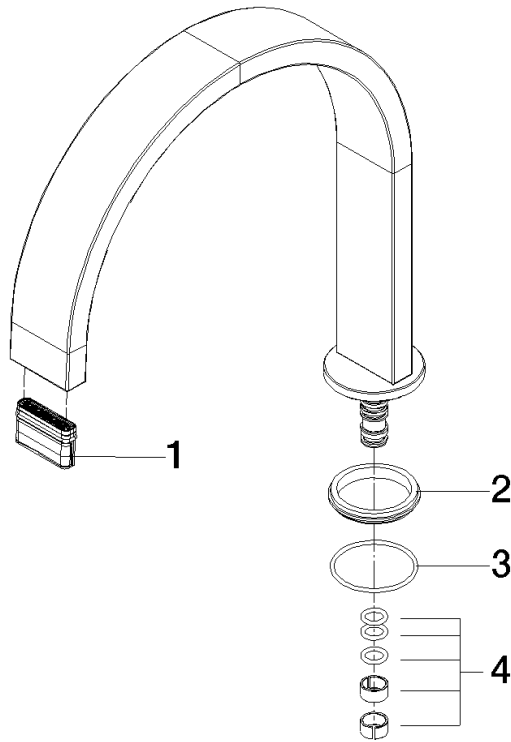

Spout 200 mm, 5,68 l/min. - Matte Black

SPARE PARTS

---

90 28 22 332 01

Spout 200 mm, 5,68 l/min. - Matte Black

SPARE PARTS

---

90 28 22 332 01

### Spare parts list

No.	Item Number	Name	Quantity used	Delivery time
2	90 30 11 285 00 90	Disc Ø 41 x 4,5 mm -	1.00	14
1	90 29 03 109 00 90	Aerator insert 5,7 l/min. -	1.00	14
4	90 28 10 184 00 90	Seal set for spout -	1.00	14
3	90 14 10 500 00 90	O-Ring EPDM 70 34,65 x 1,78 mm -	1.00	14