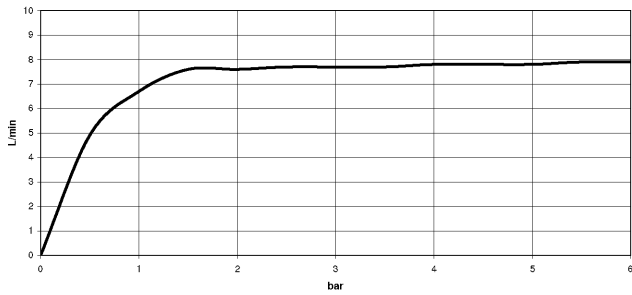

33 826 861

META SQUARE Einhebelmischer für Spül-/ Profibrause - Champagne gebürstet (22kt Gold)

META SQUARE

33 826 861

mm [inches]

Durchflussdiagramm

Zertifikate

LGA_38

Nr.	Artikelnummer	Benennung	Verbaumenge	Lieferzeit
	90 28 22 284 00-46	Auslauf 235 mm - Champagne gebürstet (22kt Gold)	9	30