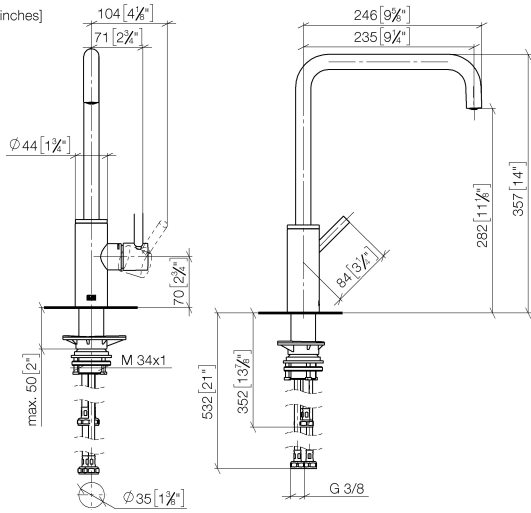

**META SQUARE Einhebelmischer für Spül-/ Profibrause - Champagne
gebürstet (22kt Gold)**

META SQUARE

33 826 861

**META SQUARE Einhebelmischer für Spül-/ Profibrause - Champagne
gebürstet (22kt Gold)**

META SQUARE

33 826 861

META SQUARE Einhebelmischer für Spül-/ Profibrause - Champagne gebürstet (22kt Gold)

META SQUARE

33 826 861

mm [inches]

Durchflussdiagramm

Zertifikate

LGA_38

WRAS_240102

33 826 861

Produktversion von 2/1/2023

META SQUARE Einhebelmischer für Spül-/ Profibrause - Champagne gebürstet (22kt Gold)

META SQUARE

33 826 861

Ersatzteilstückliste

Produktversion von 2/1/2023

Nr.	Artikelnummer	Benennung	Verbaumenge	Lieferzeit
	90 28 22 284 00-46	Auslauf 235 mm - Champagne gebürstet (22kt Gold)	9	30