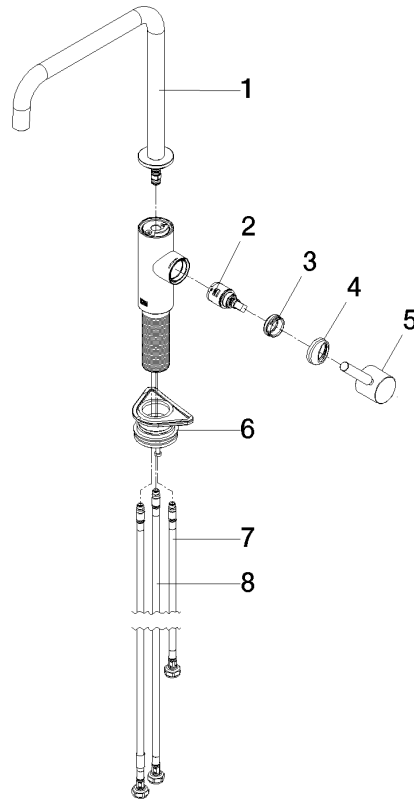

**META SQUARE Einhebelmischer für Spül-/ Profibrause - Champagne
gebürstet (22kt Gold)**

META SQUARE

33 826 861

**META SQUARE Einhebelmischer für Spül-/ Profibrause - Champagne
gebürstet (22kt Gold)**

META SQUARE

33 826 861

META SQUARE Einhebelmischer für Spül-/ Profibrause - Champagne gebürstet (22kt Gold)

META SQUARE

33 826 861

mm [inches]

Durchflussdiagramm

Zertifikate

LGA_38

WRAS_240102

33 826 861

Produktversion von 2/1/2023

META SQUARE Einhebelmischer für Spül-/ Profibrause - Champagne gebürstet (22kt Gold)

META SQUARE

33 826 861

Ersatzteilstückliste

Produktversion von 2/1/2023

Nr.	Artikelnummer	Benennung	Verbaumenge	Lieferzeit
	90 28 22 284 00-46	Auslauf 235 mm - Champagne gebürstet (22kt Gold)	9	30