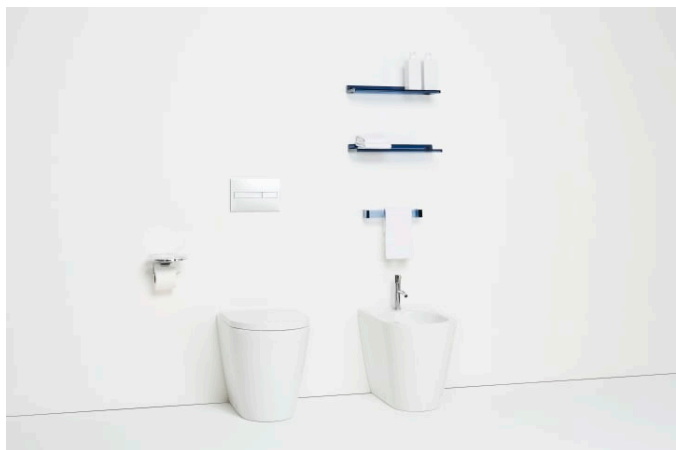

KARTELL LAUFEN

Bidet au sol

DIMENSIONS

Longueur 560 mm

Largeur 370 mm

Hauteur 430 mm

COULEUR ET FINITION

 400 Blanc LCC (LAUFEN Clean Coat)

OPTIONS

302 - 1 trou pour la robinetterie, sans trous latéraux pour le raccordement d'eau

Forme : Ronde

Sur pied

Trou pour la robinetterie : 1 trou

Type d'installation : Sur pied

Kartell LAUFEN

C'est l'histoire d'un lieu d'une beauté inconnue. Conçu pour des humains, formé par les éléments. Très loin de votre vie de tous les jours. Mais, chaque matin, vous vous demanderez: Est-ce que je suis déjà venu là?