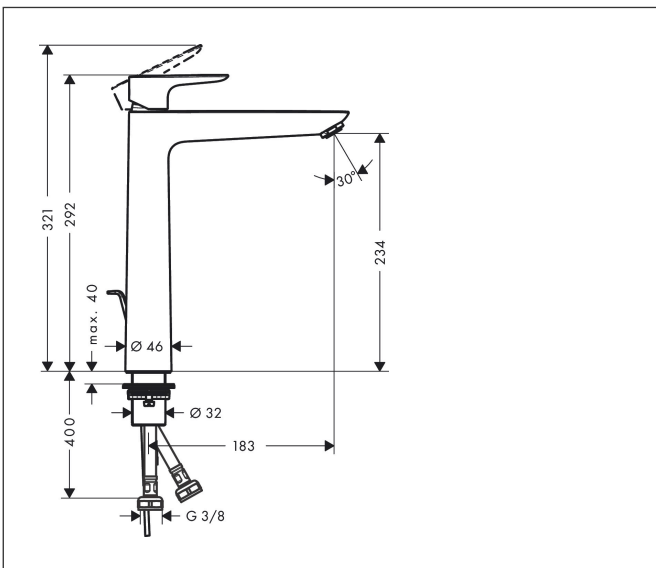

Merk hansgrohe  
 Artikelnaam **Talis E** ééngreeps wastafelmengkraan 240 met PopUp trekwaste  
 Art.nr. 71716340  
 Oppervlakte Brushed Black Chrome  
 Netto prijs 466,98 EUR

## Kenmerken

- ComfortZone: 240
- voorsprong uitloop 183 mm
- uitloophoogte: 234 mm
- greepvariant: rechte greep
- vaste uitloop
- straalsoort: normale straal
- maximale doorstroomhoeveelheid bij 3 bar: 5 l/min
- keramisch kardoes
- pop-up afvoergarnituur G 1¼
- materiaal afvoergarnituur: metaal
- inclusief extra lange hefboomarm 340 mm
- EU taxonomie: max 6l/min - draagt substantieel bij aan duurzaamheid

## Maat tekeningen

## Stroomschema

Merk	hansgrohe
Artikelnaam	<b>Talis E</b> ééngreeps wastafelmengkraan 240 met PopUp trekwaste
Art.nr.	71716340
Oppervlakte	Brushed Black Chrome
Netto prijs	466,98 EUR