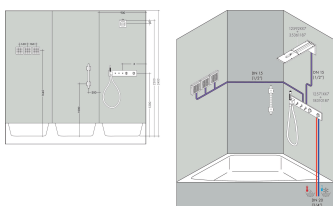

Merk	AXOR
Artikelnaam	AXOR ShowerComposition schouderdouche 110/110 1jet
Art.nr.	12596000
Oppervlakte	chrom
Netto prijs	463,28 EUR

Installatievoorbeelden

i Afmetingen kunnen variëren vanwege keramische toleranties die verband houden met het productieproces.