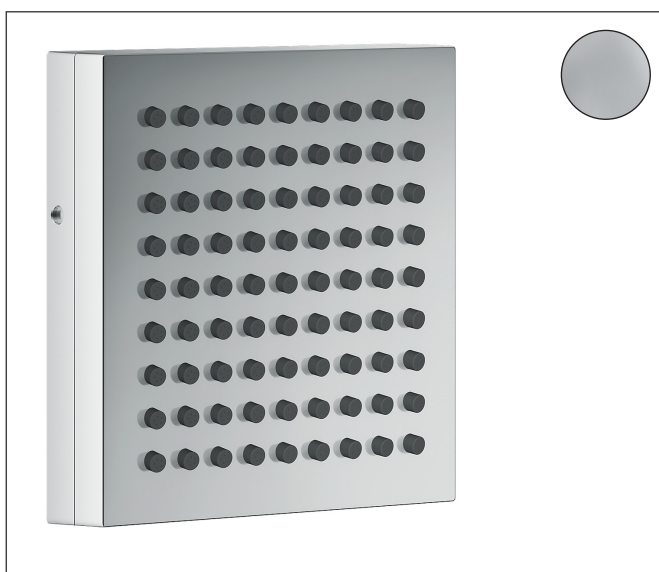

Merk	AXOR
Artikelnaam	AXOR ShowerComposition schouderdouche 110/110 1jet
Art.nr.	12596000
Oppervlakte	chromo
Netto prijs	463,28 EUR

Product foto

Kenmerken

- straalplaatoppervlak: 110 x 110 mm
- PowderRain
- hoek van de douche instelbaar (2 mogelijkheden)
- doorstroomhoeveelheid PowderRain-straal bij 3 bar: 6,8 l/min
- materiaal: metaal
- aansluiting: inbouwdeel
- EU taxonomie: max. 8l/min

Maat tekeningen

Technologie

Straalsoorten

Merk	AXOR
Artikelnaam	AXOR ShowerComposition schouderdouche 110/110 1jet
Art.nr.	12596000
Oppervlakte	chrom
Netto prijs	463,28 EUR

Benodigde onderdelen

Product foto	Artikelnaam	Art.nr.	Prijs
	AXOR AXOR ShowerSolutions inbouwdeel voor hoofddouche met douche-arm	35361180	400,84

Merk AXOR
Artikelnaam **AXOR ShowerComposition** schouderdouche 110/110 1jet
Art.nr. 12596000
Oppervlakte chroom
Netto prijs 463,28 EUR

Stroomschema

Merk	AXOR
Artikelnaam	AXOR ShowerComposition schouderdouche 110/110 1jet
Art.nr.	12596000
Oppervlakte	chrom
Netto prijs	463,28 EUR