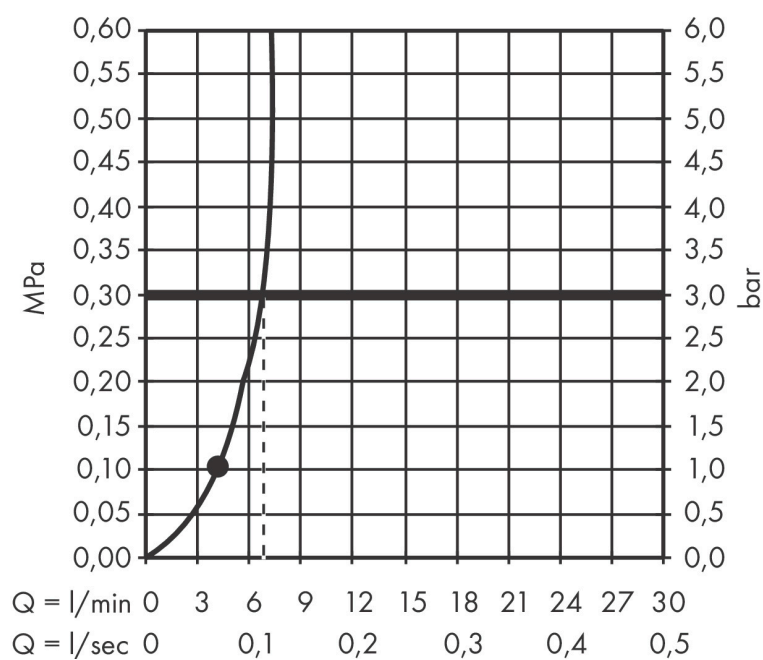

Merk AXOR
Artikelnaam **AXOR ShowerComposition** schouderdouche 110/110 1jet
Art.nr. 12596000
Oppervlakte chroom
Netto prijs 463,28 EUR

Stroomschema