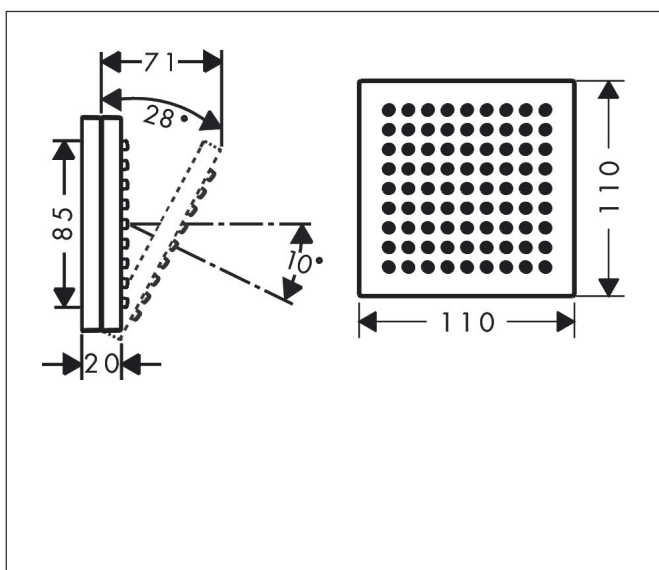

Merk	AXOR
Artikelnaam	AXOR ShowerComposition schouderdouche 110/110 1jet
Art.nr.	12596000
Oppervlakte	chromo
Netto prijs	463,28 EUR

Product foto

Kenmerken

- straalplaatoppervlak: 110 x 110 mm
- PowderRain
- hoek van de douche instelbaar (2 mogelijkheden)
- doorstroomhoeveelheid PowderRain-straal bij 3 bar: 6,8 l/min
- materiaal: metaal
- aansluiting: inbouwdeel
- EU taxonomie: max. 8l/min

Maat tekeningen

Technologie

Straalsoorten

Merk	AXOR
Artikelnaam	AXOR ShowerComposition schouderdouche 110/110 1jet
Art.nr.	12596000
Oppervlakte	chrom
Netto prijs	463,28 EUR

Benodigde onderdelen

Product foto	Artikelnaam	Art.nr.	Prijs
	AXOR AXOR ShowerSolutions inbouwdeel voor hoofddouche met douche-arm	35361180	400,84

Installatievoorbeelden

i Afmetingen kunnen variëren vanwege keramische toleranties die verband houden met het productieproces.