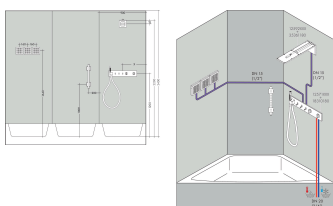

Merk	AXOR
Artikelnaam	AXOR ShowerComposition schouderdouche 110/110 1jet
Art.nr.	12596000
Oppervlakte	chrom
Netto prijs	463,28 EUR

Installatievoorbeelden

i Afmetingen kunnen variëren vanwege keramische toleranties die verband houden met het productieproces.