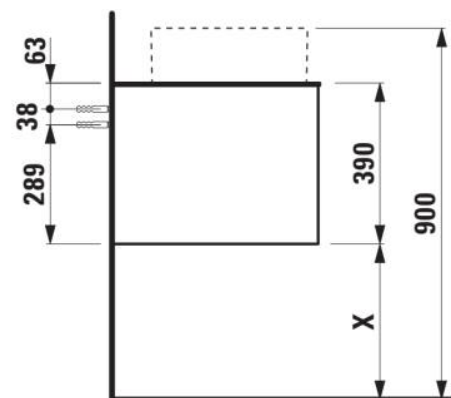

TECHNISCHE TEKENINGEN