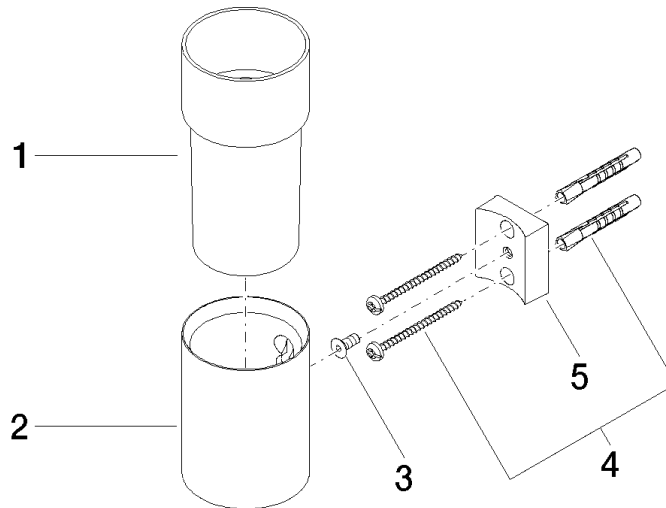

83 401 979

- Glas aus Kristallglas, matt
- Breite 60 mm
- Höhe 120 mm
- Ausladung 110 mm

Passt zu: MEM, CL.1, TARA, LISSÉ,
MADISON, VAIA, META, CYO

	Light Gold	83 401 979-26
	Chrom	83 401 979-00
	Platin gebürstet	83 401 979-06
	Platin	83 401 979-08
	Messing (23kt Gold)	83 401 979-09
	Dark Chrome	83 401 979-19
	Light Gold gebürstet	83 401 979-27
	Messing gebürstet (23kt Gold)	83 401 979-28
	Schwarz matt	83 401 979-33
	Bronze gebürstet	83 401 979-42
	Champagne gebürstet (22kt Gold)	83 401 979-46
	Champagne (22kt Gold)	83 401 979-47
	Chrom gebürstet	83 401 979-93
	Dark Platinum gebürstet	83 401 979-99

83 401 979

mm [inches]

83 401 979

Produktversion von 10/1/2023

Ersatzteile für die
anderen
Oberflächenvarianten
finden Sie hier:
Chrom

Glashalter Wandmodell - Light Gold

MEM

83 401 979

Ersatzteilstückliste

Produktversion von 10/1/2023

Nr.	Artikelnummer	Benennung	Verbaumenge	Lieferzeit
	08 90 00 008 82	Trinkglas -	5	2