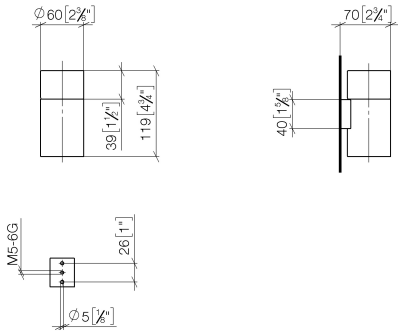

83 401 979

- Glas aus Kristallglas, matt
- Breite 60 mm
- Höhe 120 mm
- Ausladung 110 mm

Passt zu: MEM, CL.1, TARA, LISSÉ,
MADISON, VAIA, META, CYO

	Light Gold	83 401 979-26
	Chrom	83 401 979-00
	Platin gebürstet	83 401 979-06
	Platin	83 401 979-08
	Messing (23kt Gold)	83 401 979-09
	Dark Chrome	83 401 979-19
	Light Gold gebürstet	83 401 979-27
	Messing gebürstet (23kt Gold)	83 401 979-28
	Schwarz matt	83 401 979-33
	Bronze gebürstet	83 401 979-42
	Champagne gebürstet (22kt Gold)	83 401 979-46
	Champagne (22kt Gold)	83 401 979-47
	Chrom gebürstet	83 401 979-93
	Dark Platinum gebürstet	83 401 979-99

83 401 979

mm [inches]

83 401 979

Produktversion von 10/1/2023

Ersatzteile für die
anderen
Oberflächenvarianten
finden Sie hier:
Chrom

Glashalter Wandmodell - Light Gold

MEM

83 401 979

Ersatzteilstückliste

Produktversion von 10/1/2023

Nr.	Artikelnummer	Benennung	Verbaumenge	Lieferzeit
	08 90 00 008 82	Trinkglas -	5	2