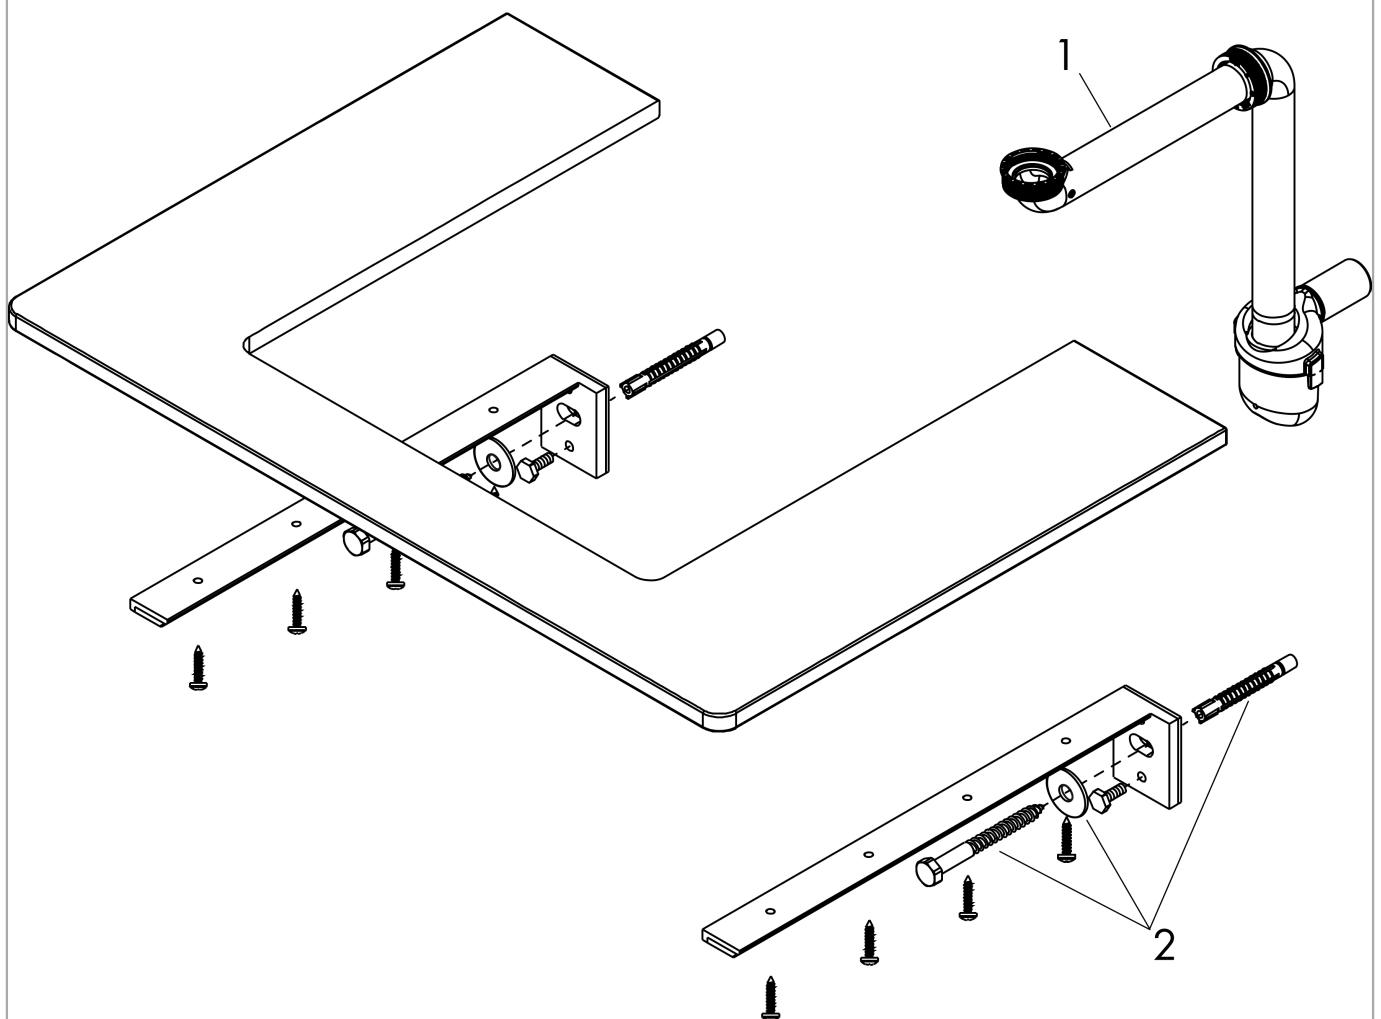

Xelu Q

console 1360/550 met uitsparing rechts voor inbouw wastafel geslepen 500/480, High Gloss White

Finish: **Diamond Matt Grey** Artikelnummer: **54098910**

Beschrijving

- bestaat uit: console, ruimtebesparende sifon
- materiaal: 3-laags spaanplaat met hoge dichtheid
- oppervlaktemateriaal: laminaat (HPL)
- SmoothSurface: glad en effen voor een geweldig gevoel
- AntiFingerprint: oplossing tegen vingerafdrukken
- MoistureProof: duurzaam materiaal dat lang mooi blijft
- aantal wastafeluitsparingen: 1
- wastafeluitsparing: rechts
- kracht van het materiaal: 16 mm
- 1 ruimtebesparende sifon met waterafdichting 50 mm
- wandmontage
- met bevestigingsmateriaal
- met uitsparing voor geslepen opzetwastafel
- geslepen opzetwastafel en badkamermeubel moeten apart worden besteld
- console kan alleen samen met badmeubel voor console worden gemonteerd

Artikeldetails

Vrijblijvende advies verkoopprijs excl. BTW 529,45 €

Vrijblijvende advies verkoopprijs incl. BTW 640,63 €

Technologie

Designprijzen

Productfoto

Maattekening

Xelu Q
console 1360/550 met uitsparing rechts voor inbouw wastafel geslepen 500/480, High Gloss
White
 Finish: **Diamond Matt Grey** Artikelnummer: **54098910**

Explosietekening

Bouwjaar: >05/23

Xelu Q
console 1360/550 met uitsparing rechts voor inbouwastafel geslepen 500/480, High Gloss
White
 Finish: **Diamond Matt Grey** Artikelnummer: **54098910**

Reserveonderdelenlijst