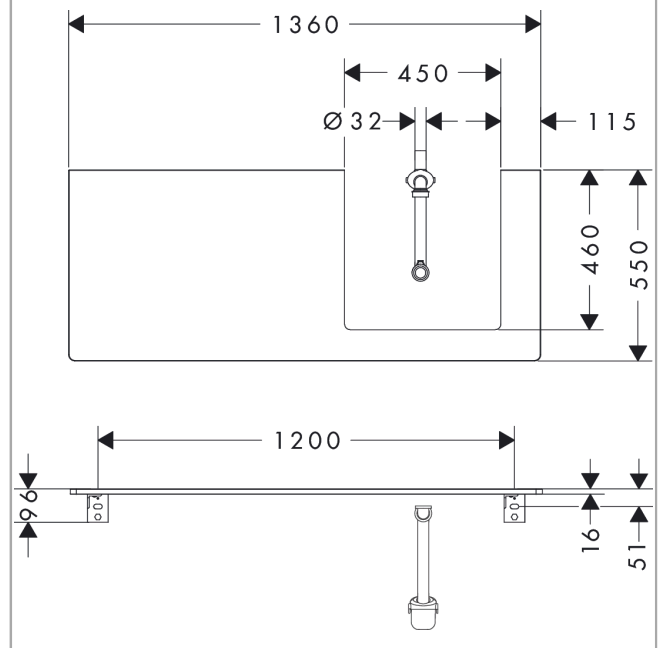

Xelu Q

console 1360/550 met uitsparing rechts voor inbouw wastafel geslepen 500/480, High Gloss White

Finish: **Diamond Matt Grey** Artikelnummer: **54098910**

Beschrijving

- bestaat uit: console, ruimtebesparende sifon
- materiaal: 3-laags spaanplaat met hoge dichtheid
- oppervlaktemateriaal: laminaat (HPL)
- SmoothSurface: glad en effen voor een geweldig gevoel
- AntiFingerprint: oplossing tegen vingerafdrukken
- MoistureProof: duurzaam materiaal dat lang mooi blijft
- aantal wastafeluitsparingen: 1
- wastafeluitsparing: rechts
- kracht van het materiaal: 16 mm
- 1 ruimtebesparende sifon met waterafdichting 50 mm
- wandmontage
- met bevestigingsmateriaal
- met uitsparing voor geslepen opzetwastafel
- geslepen opzetwastafel en badkamermeubel moeten apart worden besteld
- console kan alleen samen met badmeubel voor console worden gemonteerd

Artikeldetails

Vrijblijvende advies verkoopprijs excl. BTW 529,45 €

Vrijblijvende advies verkoopprijs incl. BTW 640,63 €

Technologie

Designprijzen

Productfoto

Maattekening

Xelu Q
console 1360/550 met uitsparing rechts voor inbouw wastafel geslepen 500/480, High Gloss
White
 Finish: **Diamond Matt Grey** Artikelnummer: **54098910**

Explosietekening

Bouwjaar: >05/23

Xelu Q
console 1360/550 met uitsparing rechts voor inbouwastafel geslepen 500/480, High Gloss
White
 Finish: **Diamond Matt Grey** Artikelnummer: **54098910**

Reserveonderdelenlijst