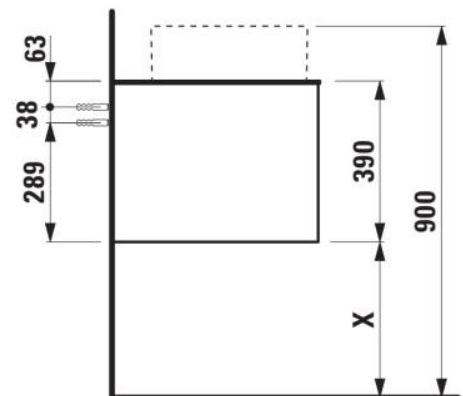

DESSINS TECHNIQUES