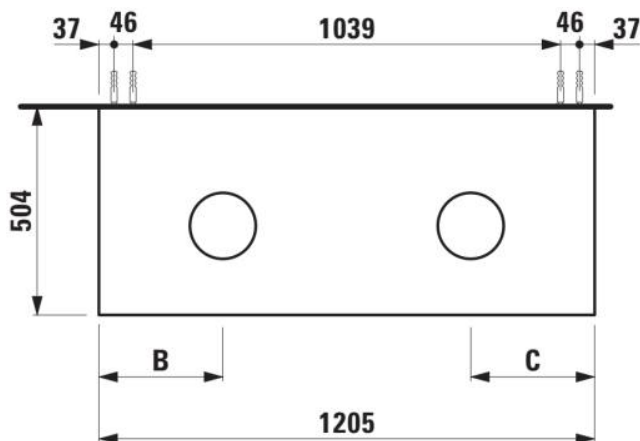

ARUN

Meuble sous-plan 1205X504mm, 1 tiroir, découpes à gauche et droite, plateau Ardesia Nera

DIMENSIONS

Longueur	1205 mm
Largeur	505 mm
Hauteur	390 mm

COULEUR ET FINITION

630 Noce canaletto (Placage de bois véritable) / Verre blanc

Combinaison des portes et des tiroirs : 1 Tiroir

Position du lavabo : Droite, Gauche

Type d'installation : Suspendu

Matériau : MDF

Structure du meuble : Tiroirs

Poids net / kg : 48,5

Système d'ouverture et de fermeture : Tiroirs avec fermeture amortie

DESSINS TECHNIQUES

COMPATIBLE AVEC

Organisateur de tiroir "H"  
en verre fumé

**H4925920970001**

ARUN