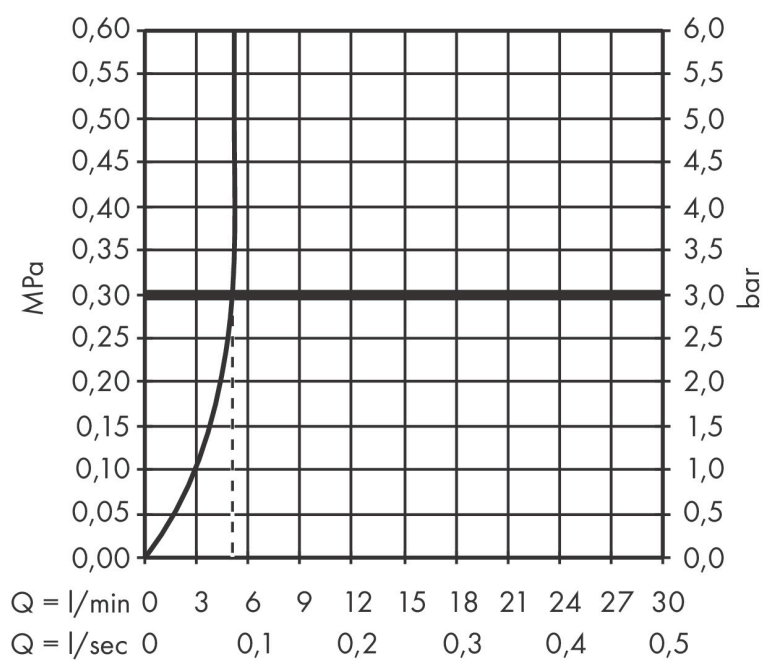

Merk AXOR
Artikelnaam **AXOR Citterio** 3-gats wastafelmengkraan 170 met rechte greep, plaat met PopUp trekwaste
Art.nr. 39136000
Oppervlakte chroom
Netto prijs 1.174,06 EUR

Stroomschema