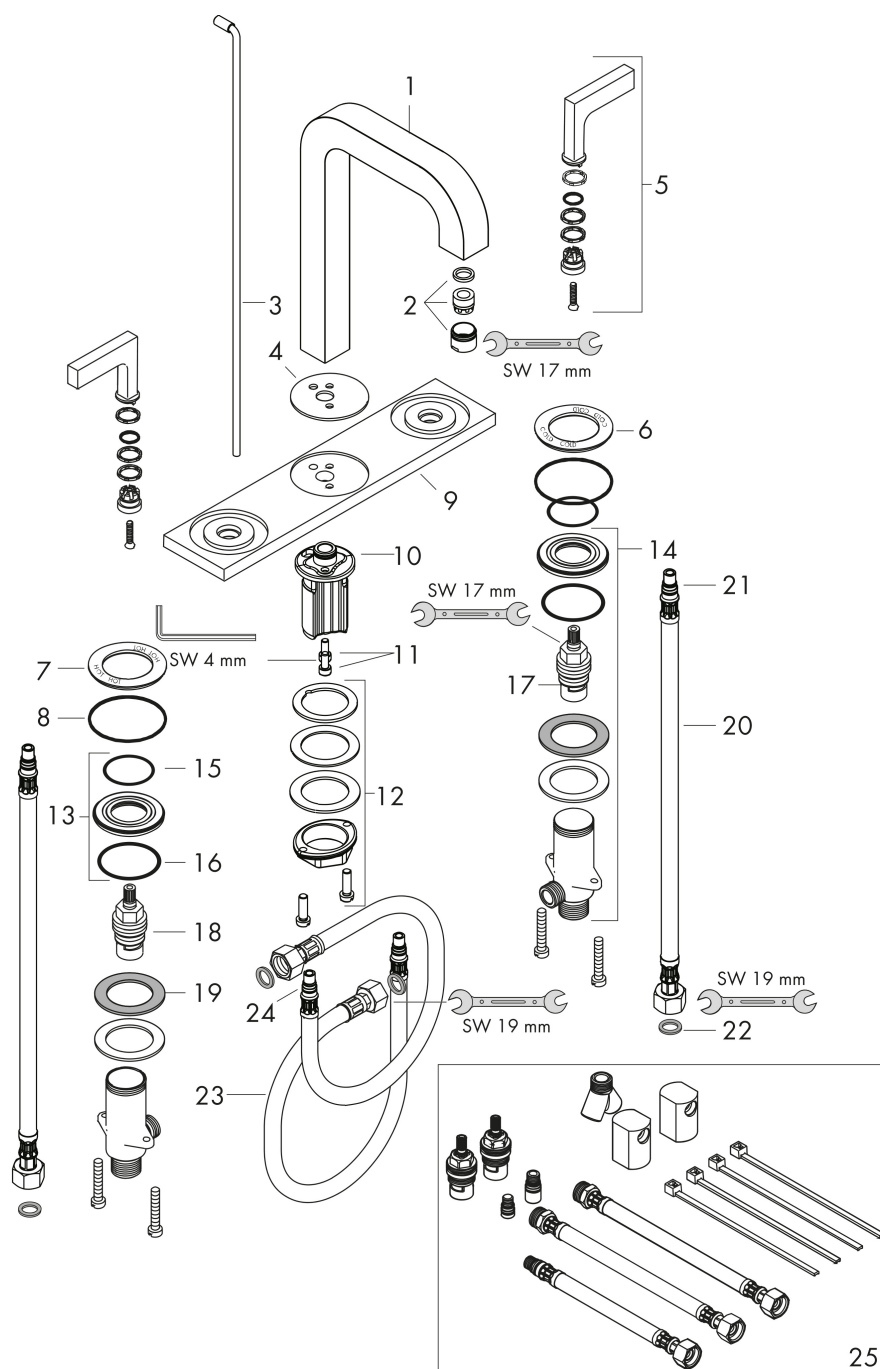

## Straalsoorten

Merk AXOR  
Artikelnaam **AXOR Citterio** 3-gats wastafelmengkraan 170 met rechte greep, plaat met PopUp trekwaste  
Art.nr. 39136000  
Oppervlakte chroom  
Netto prijs 1.174,06 EUR

---

## Stroomschema

Merk	AXOR
Artikelnaam	<b>AXOR Citterio</b> 3-gats wastafelmengkraan 170 met rechte greep, plaat met PopUp trekwaste
Art.nr.	39136000
Oppervlakte	chrom
Netto prijs	1.174,06 EUR

## Explosietekening voor bouwjaar: >01/10

Merk	AXOR
Artikelnaam	<b>AXOR Citterio</b> 3-gats wastafelmengkraan 170 met rechte greep, plaat met PopUp trekwaste
Art.nr.	39136000
Oppervlakte	chrom
Netto prijs	1.174,06 EUR

## Onderdelen voor bouwjaar: >01/10

Pos	Beschrijving	Art.nr.	Prijs
1	uitloop 165 mm	95568000	380,02
2	perlator M18x1 (5 l/min)	95384000	34,01
3	trekstang compleet	96676000	21,22
4	rozet	95571000	34,01
5	greep	39293000	66,87
6	rozet coud	96679000	42,22
7	rozet warm	96678000	42,22
8	O-ring 52x1,5	98200000	4,99
9	rozet	95570000	236,70
10	O-ring 12x2	98214000	3,12
11	cilinderkopschroef M5x12	98639000	3,12
12	schachtbevestigingsset compl. (Ø 32)	13961000	21,22
13	moer	92854000	17,26
14	kraaneenheid compl.	97357000	118,25
15	O-Ring 32x2,5	96364000	21,22
16	O-ring 40x3	92634000	3,12
17	bovendeel links sluitend	94008000	34,01
18	bovendeel rechts sluitend	94009000	34,01
19	stelring	97548000	3,12
20	aansluitslang 450 mm M8x0,75 G3/8	97206000	26,73
21	O-ring 7x1,5	98422000	3,12
22	dichtingsset	95581000	4,99
23	aansluitslang 450 mm M10x1 G3/8	96507000	34,01
24	O-ring 8x1,75	97827000	3,12
25	slang verlengset voor 3-gats wastafelmengkraan	38959000	142,72
a	afvoergarnituur	94139000	74,26
b	schachtverlenging	13898000	66,87