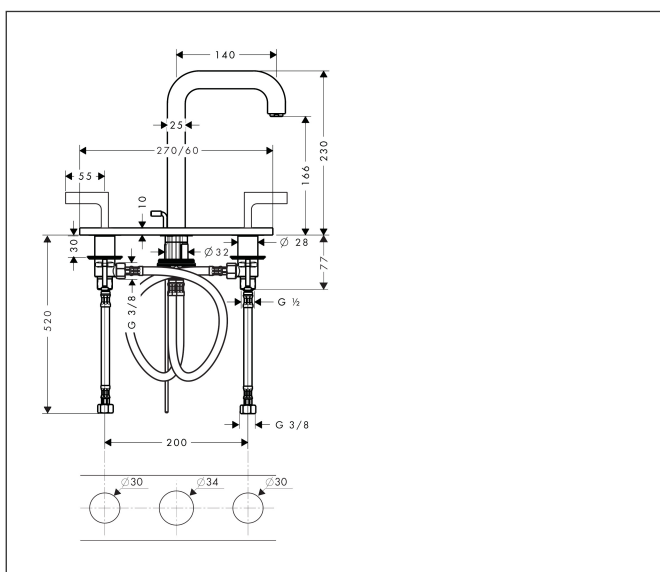

Merk	AXOR
Artikelnaam	<b>AXOR Citterio</b> 3-gats wastafelmengkraan 170 met rechte greep, plaat met PopUp trekwaste
Art.nr.	39136000
Oppervlakte	chrom
Netto prijs	1.174,06 EUR

## Maat tekeningen

## Kenmerken

- ComfortZone: 170
- voorsprong uitloop 140 mm
- uitloophoogte: 166 mm
- greepvariant: rechte greep
- vaste uitloop
- straalsoort: normale straal
- maximale doorstroomhoeveelheid bij 3 bar: 5 l/min
- keramische kranen warm/koud 90°
- pop-up afvoergarnituur G 1 1/4
- alleen op vlakke, gladde oppervlakken inzetbaar.
- EU taxonomie: max 6l/min - draagt substantieel bij aan duurzaamheid

## Onderdelen voor bouwjaar: >01/10

Pos	Beschrijving	Art.nr.	Prijs
1	uitloop 165 mm	95568000	380,02
2	perlator M18x1 (5 l/min)	95384000	34,01
3	trekstang compleet	96676000	21,22
4	rozet	95571000	34,01
5	greep	39293000	66,87
6	rozet coud	96679000	42,22
7	rozet warm	96678000	42,22
8	O-ring 52x1,5	98200000	4,99
9	rozet	95570000	236,70
10	O-ring 12x2	98214000	3,12
11	cilinderkopschroef M5x12	98639000	3,12
12	schachtbevestigingsset compl. (Ø 32)	13961000	21,22
13	moer	92854000	17,26
14	kraaneenheid compl.	97357000	118,25
15	O-Ring 32x2,5	96364000	21,22
16	O-ring 40x3	92634000	3,12
17	bovendeel links sluitend	94008000	34,01
18	bovendeel rechts sluitend	94009000	34,01
19	stelring	97548000	3,12
20	aansluitslang 450 mm M8x0,75 G3/8	97206000	26,73
21	O-ring 7x1,5	98422000	3,12
22	dichtingsset	95581000	4,99
23	aansluitslang 450 mm M10x1 G3/8	96507000	34,01
24	O-ring 8x1,75	97827000	3,12
25	slang verlengset voor 3-gats wastafelmengkraan	38959000	142,72
a	afvoergarnituur	94139000	74,26
b	schachtverlenging	13898000	66,87