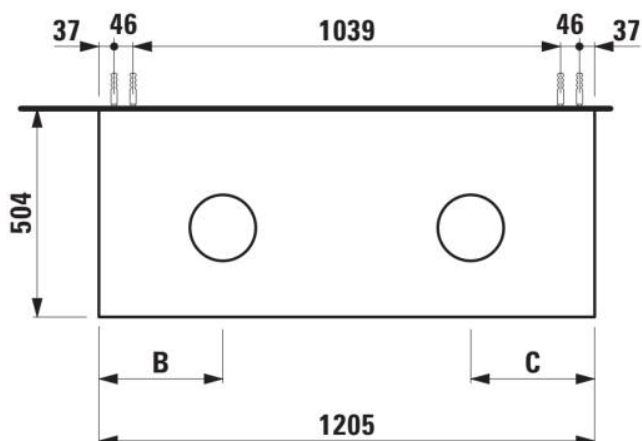

ARUN

Onderbouwkast 1205X504mm, 1 lade, cutout links en rechts, Ardesia Nera top

AFMETINGEN

Lengte	1205 mm
Breedte	505 mm
Hoogte	390 mm

KLEUR EN AFWERKING

	250 Licht eiken
---	-----------------

Deuren en laden combinatie : 1 lade

Materiaal : MDF

Netto gewicht / kg : 48,5

Positie wastafel : Links, Rechts

Structuur meubelen : Lades

Systeem voor sluiten en openen : Softclose

lades

Type installatie : Wandhangend

TECHNISCHE TEKENINGEN

TE COMBINEREN MET

Lade-indeling

H4925920970001

ARUN