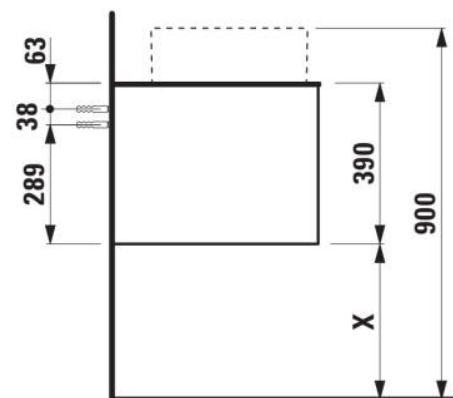

ARUN

Onderbouwkast 1205X504mm, 1 lade, cutout links en rechts, Ardesia Nera top

AFMETINGEN

Lengte	1205 mm
Breedte	505 mm
Hoogte	390 mm

KLEUR EN AFWERKING

	250 Licht eiken
---	-----------------

Deuren en laden combinatie : 1 lade

Materiaal : MDF

Netto gewicht / kg : 48,5

Positie wastafel : Links, Rechts

Structuur meubelen : Lades

Systeem voor sluiten en openen : Softclose

lades

Type installatie : Wandhangend

TECHNISCHE TEKENINGEN

TE COMBINEREN MET

Lade-indeling

H4925920970001

ARUN