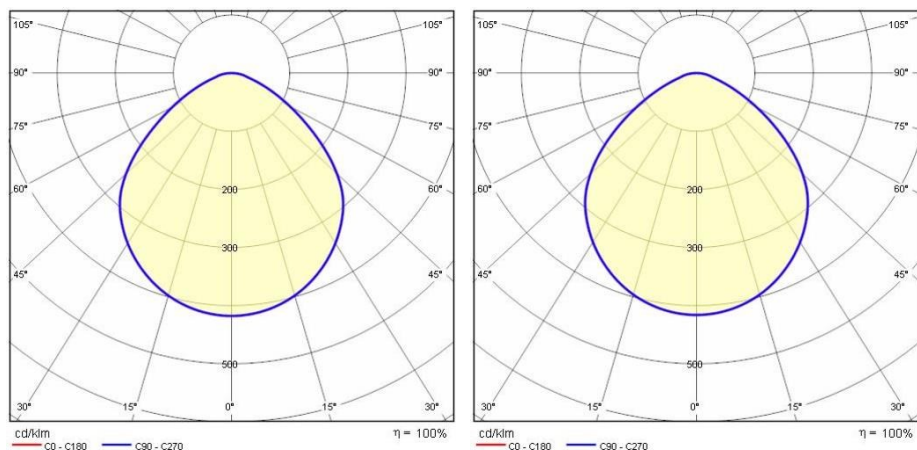

Fotometrische gegevens

Om een constante actualisering van haar producten te bevorderen, behoudt PERFORMANCE iN LIGHTING zich het recht voor om zonder voorafgaande kennisgeving, wijzigingen aan te brengen. Daarom is het altijd aan te raden om de laatste versie te lezen die op de website www.performanceinlighting.com is gepubliceerd. Geleverde lumenoutput en stroomverbruik, inclusief verliezen, zijn onderhevig aan een tolerantie van +/-7%. Tenzij anders vermeld, gelden de waarden bij een omgevingstemperatuur van 25°C. De garantievoorwaarden zijn beschikbaar op <https://www.performanceinlighting.com/qr/company/led-warranty>