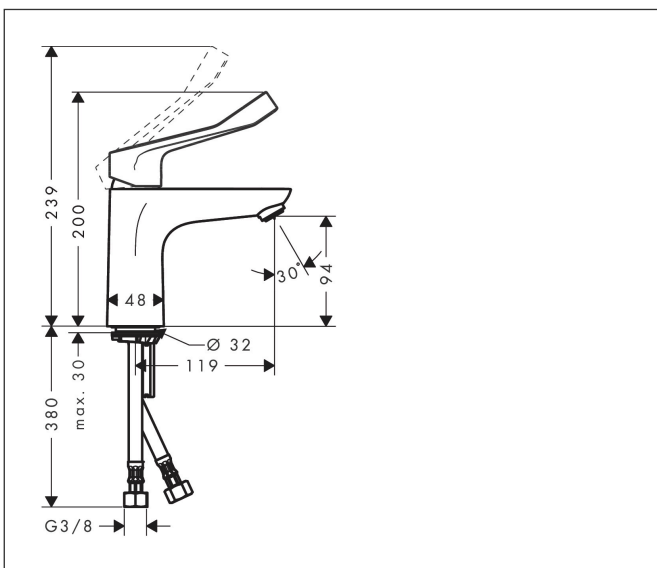

Merk	hansgrohe
Artikelnaam	Focus ééngreeps wastafelmengkraan 100 met verlengde greep zonder afvoer
Art.nr.	31915000
Oppervlakte	chrom
Netto prijs	171,95 EUR

Product foto

Kenmerken

- ComfortZone: 100
- voorsprong uitloop 119 mm
- uitloophoogte: 94 mm
- greepvariant: rechte greep
- vaste uitloop
- straalsoort: laminaire straal
- maximale doorstroomhoeveelheid bij 3 bar: 5 l/min
- keramisch kardoes
- EU taxonomie: max 6l/min - draagt substantieel bij aan duurzaamheid

Maat tekeningen

Technologie

Straalsoorten

Certificaat

Merk hansgrohe
 Artikelnaam **Focus** ééngreeps wastafelmengkraan 100 met verlengde greep zonder afvoer
 Art.nr. 31915000
 Oppervlakte chroom
 Netto prijs 171,95 EUR

Stroomschema

Merk	hansgrohe
Artikelnaam	Focus ééngreeps wastafelmengkraan 100 met verlengde greep zonder afvoer
Art.nr.	31915000
Oppervlakte	chrom
Netto prijs	171,95 EUR

Explosietekening voor bouwjaar: >04/17

Merk	hansgrohe
Artikelnaam	Focus ééngreeps wastafelmengkraan 100 met verlengde greep zonder afvoer
Art.nr.	31915000
Oppervlakte	chrom
Netto prijs	171,95 EUR

Onderdelen voor bouwjaar: >04/17

Pos	Beschrijving	Art.nr.	Prijs
1	greep	92119000	54,08
2	greepstop	96338000	3,12
3	afdekkap	97406000	17,26
4	moer	97209000	13,21
5	O-Ring 32x2	98193000	3,12
6	kardoes compl.	92730000	54,08
7	borgschroef	95140000	4,99
8	dichting	95008000	8,01
9	kardoesadapter	98750000	10,82
10	O-Ring 30x2	98186000	3,12
11	O-ring 35x2	92604000	4,99
12	perlator laminar M24x1 (5 l/min)	95987000	17,26
13	schroef M8 x 68	97736000	4,99
14	dichting Ø 42	98722000	4,99
15	schachtbevestigingsset compl.	96016000	26,73
16	aansluitslang 450 mm M8x0,75 G3/8	97206000	26,73
17	O-ring 6,6x1,6	93019000	3,12