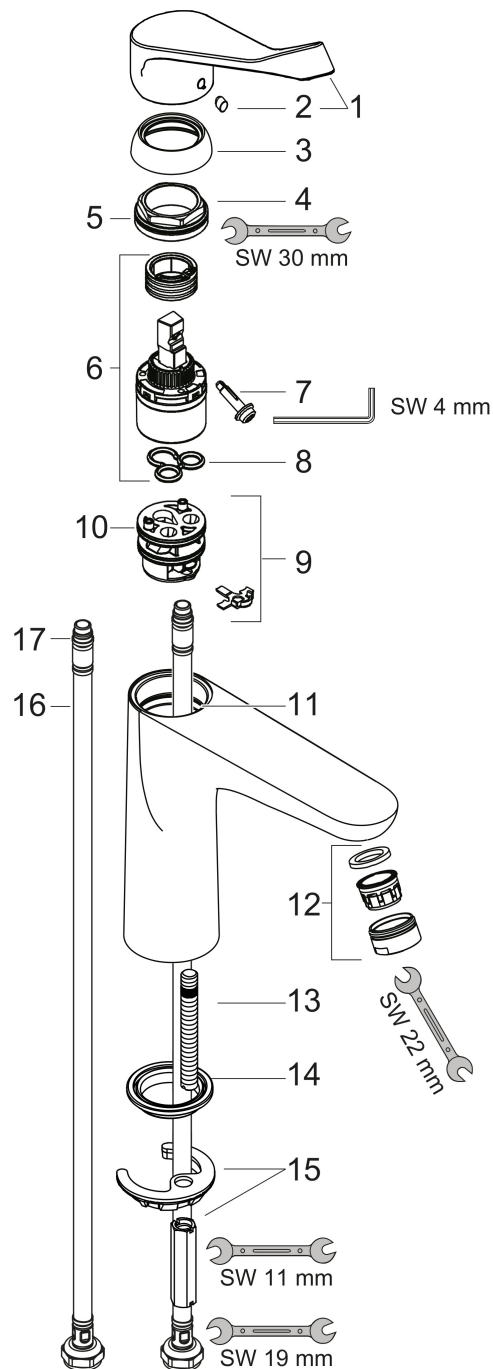

Merk	hansgrohe
Artikelnaam	Focus ééngreeps wastafelmengkraan 100 met verlengde greep zonder afvoer
Art.nr.	31915000
Oppervlakte	chrom
Netto prijs	171,95 EUR

Product foto

Kenmerken

- ComfortZone: 100
- voorsprong uitloop 119 mm
- uitloophoogte: 94 mm
- greepvariant: rechte greep
- vaste uitloop
- straalsoort: laminaire straal
- maximale doorstroomhoeveelheid bij 3 bar: 5 l/min
- keramisch kardoes
- EU taxonomie: max 6l/min - draagt substantieel bij aan duurzaamheid

Maat tekeningen

Technologie

Straalsoorten

Certificaat

Merk hansgrohe
 Artikelnaam **Focus** ééngreeps wastafelmengkraan 100 met verlengde greep zonder afvoer
 Art.nr. 31915000
 Oppervlakte chroom
 Netto prijs 171,95 EUR

Stroomschema

Merk	hansgrohe
Artikelnaam	Focus ééngreeps wastafelmengkraan 100 met verlengde greep zonder afvoer
Art.nr.	31915000
Oppervlakte	chrom
Netto prijs	171,95 EUR

Explosietekening voor bouwjaar: >04/17

Merk	hansgrohe
Artikelnaam	Focus ééngreeps wastafelmengkraan 100 met verlengde greep zonder afvoer
Art.nr.	31915000
Oppervlakte	chrom
Netto prijs	171,95 EUR

Onderdelen voor bouwjaar: >04/17

Pos	Beschrijving	Art.nr.	Prijs
1	greep	92119000	54,08
2	greepstop	96338000	3,12
3	afdekkap	97406000	17,26
4	moer	97209000	13,21
5	O-Ring 32x2	98193000	3,12
6	kardoes compl.	92730000	54,08
7	borgschroef	95140000	4,99
8	dichting	95008000	8,01
9	kardoesadapter	98750000	10,82
10	O-Ring 30x2	98186000	3,12
11	O-ring 35x2	92604000	4,99
12	perlator laminar M24x1 (5 l/min)	95987000	17,26
13	schroef M8 x 68	97736000	4,99
14	dichting Ø 42	98722000	4,99
15	schachtbevestigingsset compl.	96016000	26,73
16	aansluitslang 450 mm M8x0,75 G3/8	97206000	26,73
17	O-ring 6,6x1,6	93019000	3,12